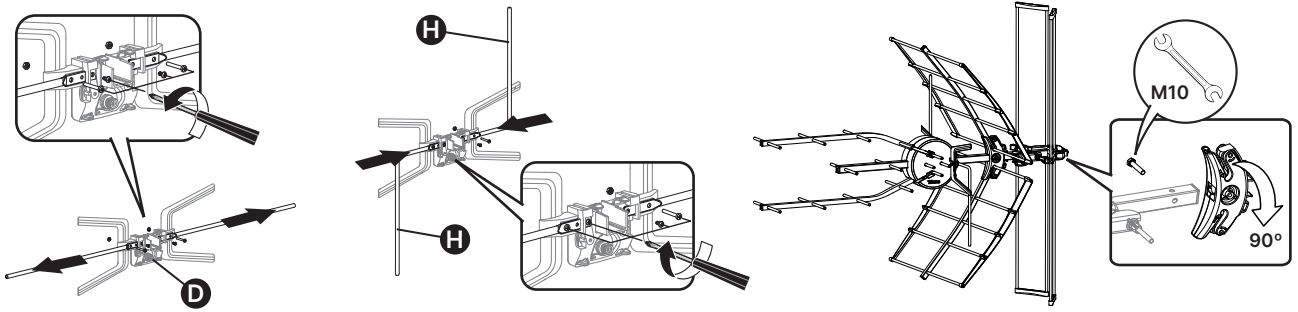

4

5

BIII VERTICAL POLARIZATION OPTION

H x2

Referencia	Reference	140501	
Modo inteligente (BOSS)	Smart mode (BOSS)	ON	ON
Frecuencia de trabajo	Operating frequency	MHz	174-230 470-694
Canales	Channels		5-12 21-48
Ganancia	Gain	dBi	34* 38*
Tensión de alimentación	Supply voltage	V \equiv	12
Consumo máx. de corriente	Max. current consumption	mA	70
Carga al viento	Wind load	N	120,38 @ 130 km/h 165,53 @ 150 km/h
Diámetro de mástil	Mast diameter	mm	20-50

* La ganancia varía automáticamente en función del nivel de salida en modo inteligente (requiere alimentar la antena) / Gain varies automatically depending on the output level in smart mode (requires antenna power supply) / O ganho varia automaticamente dependendo do nível de saída no modo inteligente (requer alimentação da antena) / Le gain varie automatiquement en fonction du niveau de sortie en mode intelligent (nécessite l'alimentation de l'antenne) / Il guadagno varia automaticamente in base al livello di uscita in modalità intelligente (richiede l'alimentazione dell'antenna) / W trybie inteligentnym wzmacnienie zmienia się automatycznie w zależności od poziomu wyjściowego (wymaga zasilania anteny) / Med smart läge aktiverad justeras förstärkningen efter signalnivån på dess utgång (kräver strömförsörjning till antennen) / Αυτόματη απολαβή βάσει στάθμης εξόδου σε «εξυπνη» λειτουργία (12V DC ενισχυτή ή PSU ενισχυτή ιστού).