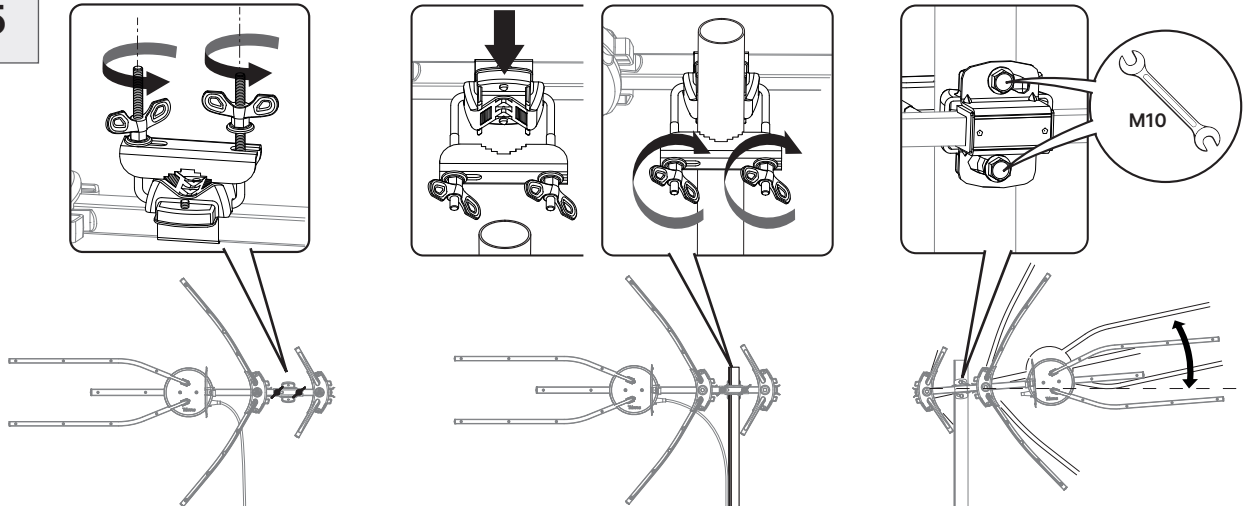

4

5

BIII VERTICAL POLARIZATION OPTION

H x2

Referencia	Reference	140501	
Modo inteligente (BOSS)	Smart mode (BOSS)	ON	ON
Frecuencia de trabajo	Operating frequency	MHz	174-230 470-694
Canales	Channels		5-12 21-48
Ganancia	Gain	dBi	34* 38*
Tensión de alimentación	Supply voltage	V \equiv	12
Consumo máx. de corriente	Max. current consumption	mA	70
Carga al viento	Wind load	N	120,38 @ 130 km/h 165,53 @ 150 km/h
Diámetro de mástil	Mast diameter	mm	20-50