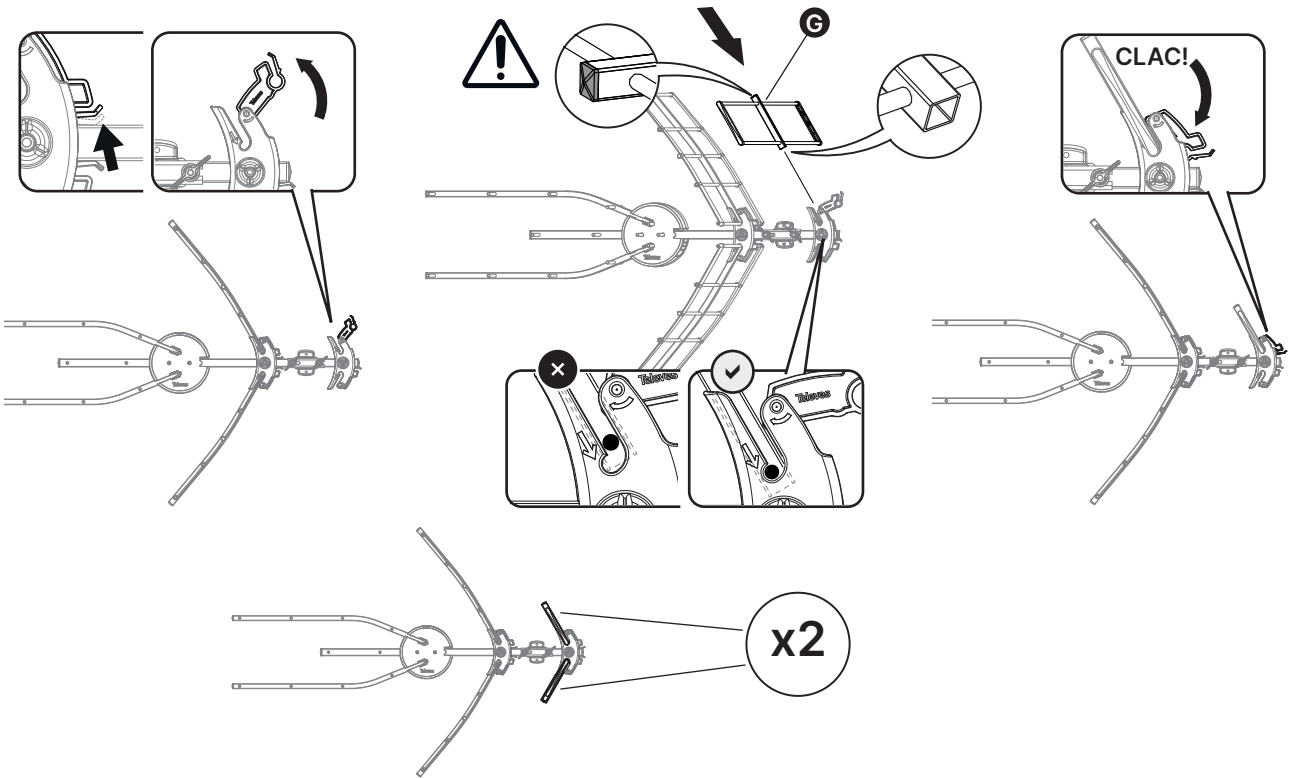

4

5

BIII VERTICAL POLARIZATION OPTION

H x2

Referencia	Reference	140501	
Modo inteligente (BOSS)	Smart mode (BOSS)	ON	ON
Frecuencia de trabajo	Operating frequency	MHz	174-230 470-694
Canales	Channels		5-12 21-48
Ganancia	Gain	dBi	34* 38*
Tensión de alimentación	Supply voltage	V \equiv	12
Consumo máx. de corriente	Max. current consumption	mA	70
Carga al viento	Wind load	N	120,38 @ 130 km/h 165,53 @ 150 km/h
Diámetro de mástil	Mast diameter	mm	20-50