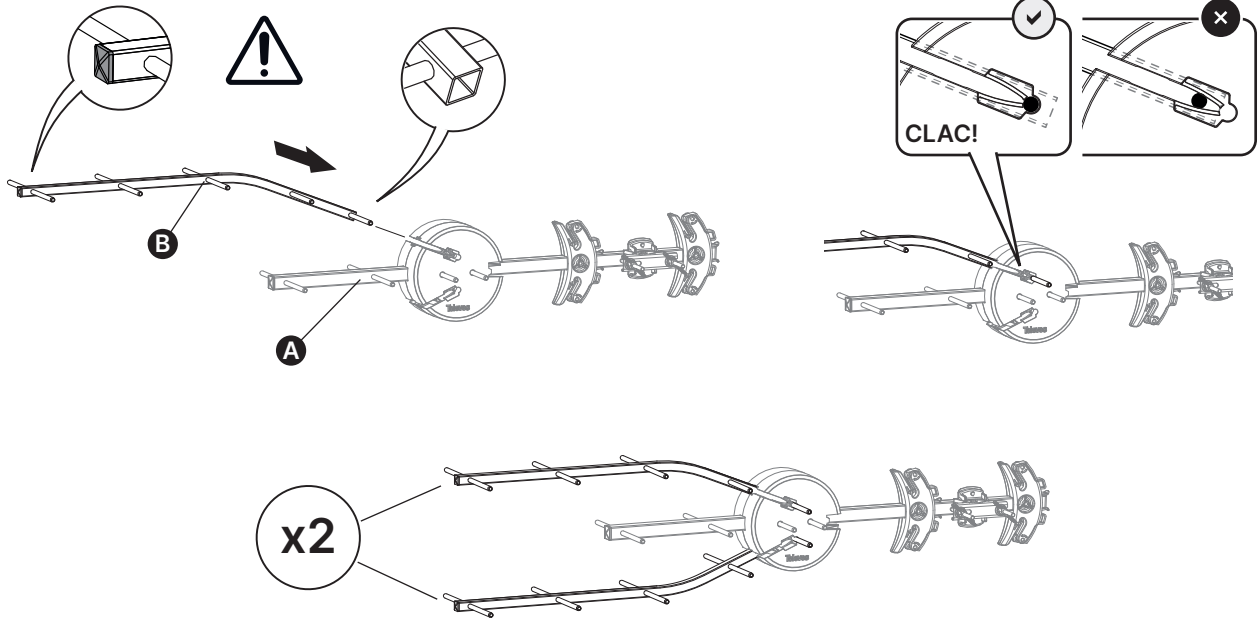

A6 MIX

ANTENA / ANTENNA / ANTEANA / ANTENNE / ANTENNA / ANTENA / ANTENN / KEPAIA

Ref. 140501 (A6 MIX ANTENNA BIII/UHF)

1

B x2

2

C x2

3

4

5

BIII VERTICAL POLARIZATION OPTION

H x2

Referencia	Reference	140501	
Modo inteligente (BOSS)	Smart mode (BOSS)	ON	ON
Frecuencia de trabajo	Operating frequency	MHz	174-230 470-694
Canales	Channels		5-12 21-48
Ganancia	Gain	dBi	34* 38*
Tensión de alimentación	Supply voltage	V \equiv	12
Consumo máx. de corriente	Max. current consumption	mA	70
Carga al viento	Wind load	N	120,38 @ 130 km/h 165,53 @ 150 km/h
Diámetro de mástil	Mast diameter	mm	20-50

* La ganancia varía automáticamente en función del nivel de salida en modo inteligente (requiere alimentar la antena) / Gain varies automatically depending on the output level in smart mode (requires antenna power supply) / O ganho varia automaticamente dependendo do nível de saída no modo inteligente (requer alimentação da antena) / Le gain varie automatiquement en fonction du niveau de sortie en mode intelligent (nécessite l'alimentation de l'antenne) / Il guadagno varia automaticamente in base al livello di uscita in modalità intelligente (richiede l'alimentazione dell'antenna) / W trybie inteligentnym wzmacnienie zmienia się automatycznie w zależności od poziomu wyjściowego (wymaga zasilania anteny) / Med smart läge aktiverad justeras förstärkningen efter signalnivån på dess utgång (kräver strömförsörjning till antennen) / Αυτόματη απολαβή βάσει στάθμης εξόδου σε «εξυπνη» λειτουργία (12V DC ενισχυτή ή PSU ενισχυτή ιστού).