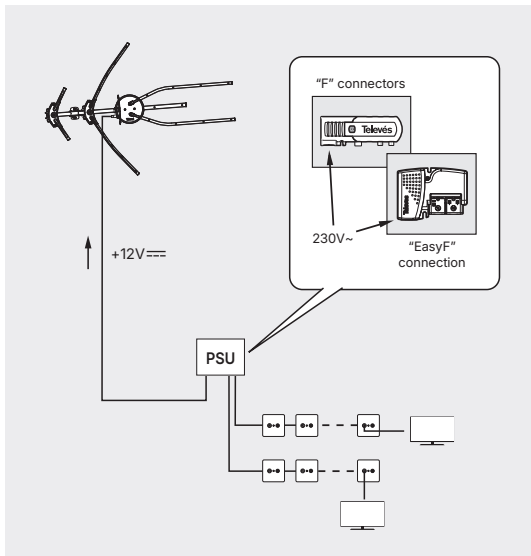

4

5

BIII VERTICAL POLARIZATION OPTION

H x2

Referencia	Reference	140501	
Modo inteligente (BOSS)	Smart mode (BOSS)	ON	ON
Frecuencia de trabajo	Operating frequency	MHz	174-230 470-694
Canales	Channels		5-12 21-48
Ganancia	Gain	dBi	34* 38*
Tensión de alimentación	Supply voltage	V \equiv	12
Consumo máx. de corriente	Max. current consumption	mA	70
Carga al viento	Wind load	N	120,38 @ 130 km/h 165,53 @ 150 km/h
Diámetro de mástil	Mast diameter	mm	20-50

* La ganancia varía automáticamente en función del nivel de salida en modo inteligente (requiere alimentar la antena) / Gain varies automatically depending on the output level in smart mode (requires antenna power supply) / O ganho varia automaticamente dependendo do nível de saída no modo inteligente (requer alimentação da antena) / Le gain varie automatiquement en fonction du niveau de sortie en mode intelligent (nécessite l'alimentation de l'antenne) / Il guadagno varia automaticamente in base al livello di uscita in modalità intelligente (richiede l'alimentazione dell'antenna) / W trybie inteligentnym wzmacnienie zmienia się automatycznie w zależności od poziomu wyjściowego (wymaga zasilania anteny) / Med smart läge aktiverad justeras förstärkningen efter signalnivån på dess utgång (kräver strömförsörjning till antennen) / Αυτόματη απολαβή βάσει στάθμης εξόδου σε «εξυπνη» λειτουργία (12V DC ενισχυτή ή PSU ενισχυτή ιστού).