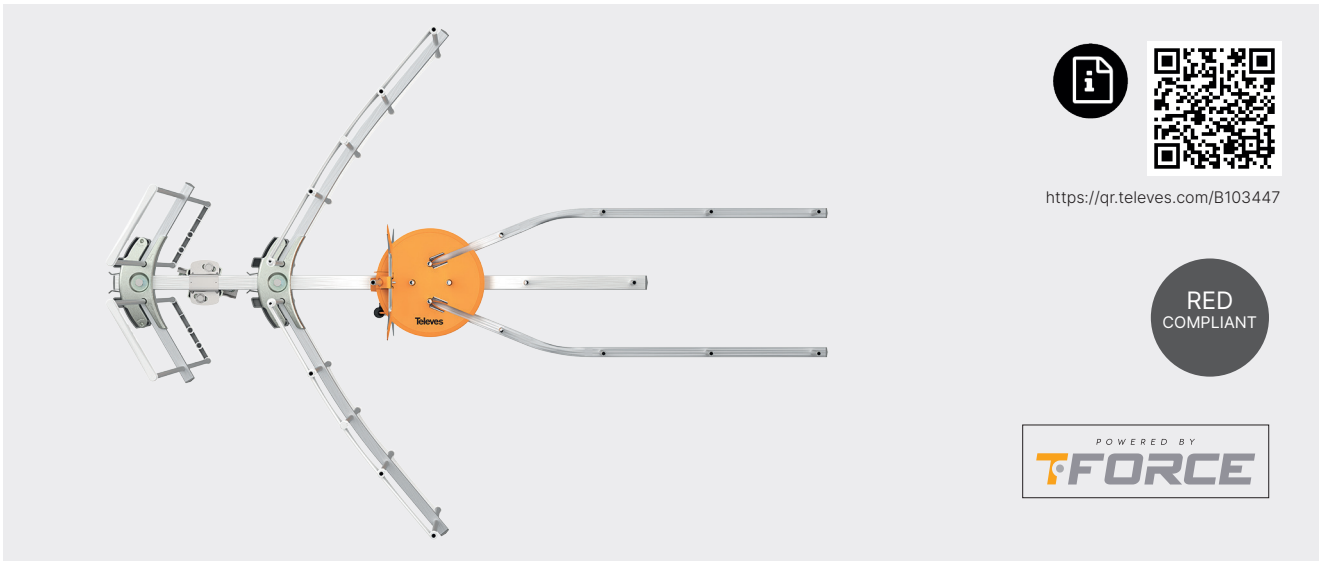

A6 MIX

ANTENA / ANTENNA / ANTEANA / ANTENNE / ANTENNA / ANTENA / ANTENN / KEPAIA

Ref. 140501 (A6 MIX ANTENNA BIII/UHF)