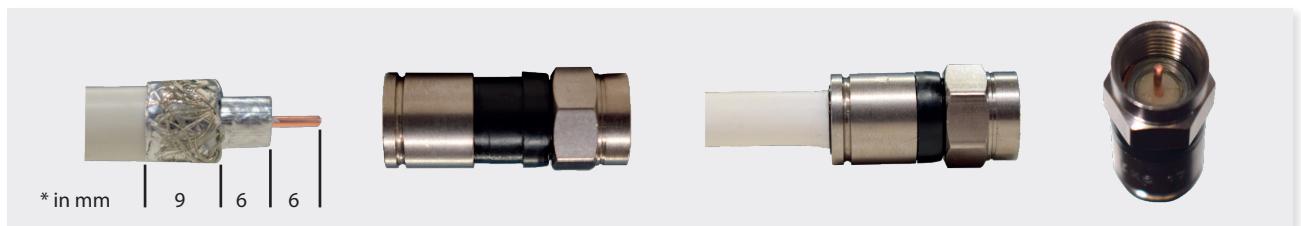

MONTAJE / ASSEMBLY / المونتاج

* in mm | 9 | 6 | 6

CARACTERÍSTICAS / CHARACTERISTICS / الخصائص

تقنيات اتصالات	Especificaciones técnicas	Technical specifications		3802 FPS2000	
تأثيرات طاقن	Rango de frecuencias	Frequency range	MHz	0,3 - 3000	
تأثيرات مقاومة	Impedancia nominal	Nominal impedance	Ω	75	
تأثيرات ردا	Pérdidas de inserción	Insertion loss		0,3 - 1000 MHz	- 0,08
				1000 - 2150 MHz	- 0,12
				2150 - 3000 MHz	- 0,16
توافقية	Compatibilidad coaxial	Coaxial compatibility		SK (TSH)	
مفتاح التثبيت	Llave para montaje	Key for assembly	mm	11	
أبعاد المتصل	Dimensiones conector	Connector dimensions	mm (L / Ø)	28,8 / 12,5 (factory)	26,1 / 23,2 (in use)
وزن	Peso	Weight	g	7 ± 5%	

SUMINISTRO / SUPPLY / ديرونتا

Forma de suministro	En caja plástica de 50 unidades
Supply form	50-unit plastic box
شكل التوريد	في علبة بلاستيكية 50 وحدة

3802_001_ES-EN-AR

Fabricante / Manufacturer / المصنع : Televes S.A.U. Rúa B. de Conxo, 17 - 15706 Santiago de Compostela, A Coruña Spain www.televes.com