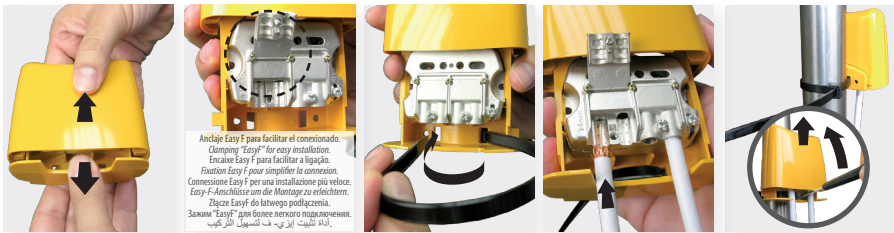

Ref.		Ref. 405101 TSKM58LTE		Ref. 405402 TSKM59LTE		Ref. 405403		Ref. 405401 TSKM60LTE	
←...MHz...→	MHz	470 - 774	791 - 862	47 - 782	791 - 862	47 - 782	791 - 862	47 - 790	793 - 862
IN → T ← OUT	dB	1	> 25	1	> 26	1	> 26	1	> 25
↕ ↕ / ↕ ↕	n°	1 / 1		1 / 1		1 / 1		1 / 1	
DC PASS IN ↔ OUT	mA	----		----		300		----	
	g	220							
	mm	88 x 79 x 42							
	°C	-5 ... +45							
	IP	23