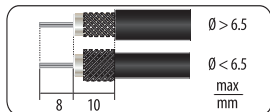

Ref.		Ref. 405101 TSKM58LTE		Ref. 405402 TSKM59LTE		Ref. 405403		Ref. 405401 TSKM60LTE	
←...MHz...→	MHz	470 - 774	791 - 862	47 - 782	791 - 862	47 - 782	791 - 862	47 - 790	793 - 862
IN → T ← OUT	dB	1	> 25	1	> 26	1	> 26	1	> 25
↕ ↕ / ↕ ↕	n°	1 / 1		1 / 1		1 / 1		1 / 1	
DC PASS IN ↔ OUT	mA	----		----		300		----	
	g	220							
	mm	88 x 79 x 42							
	°C	-5 ... +45							
	IP	23