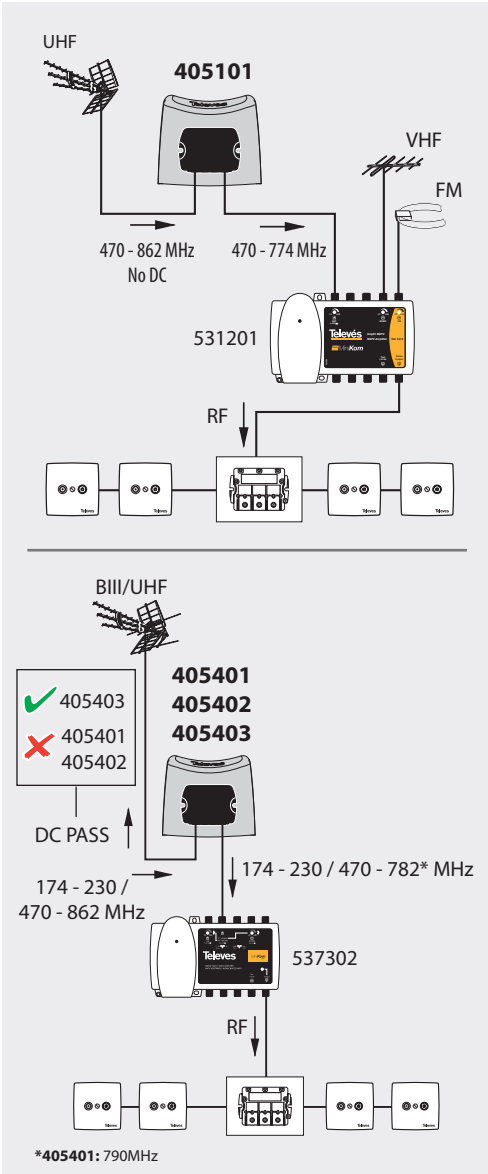

LTE Filters "Easy F" / LTE Filters "Easy F" / ايزي- ف LTE مرشحات

Refs. 405101, 405401, 405402, 405403

Art. Nr. TSKM58LTE, TSKM60LTE, TSKM59LTE

Ref.		Ref. 405101 TSKM58LTE		Ref. 405402 TSKM59LTE		Ref. 405403		Ref. 405401 TSKM60LTE	
←...MHz...→	MHz	470 - 774	791 - 862	47 - 782	791 - 862	47 - 782	791 - 862	47 - 790	793 - 862
IN → T ← OUT	dB	1	> 25	1	> 26	1	> 26	1	> 25
↕ ↕ / ↕ ↕	n°	1 / 1		1 / 1		1 / 1		1 / 1	
DC PASS IN ↔ OUT	mA	----		----		300		----	
	g	220							
	mm	88 x 79 x 42							
	°C	-5 ... +45							
	IP	23							

Anclaje Easy F para facilitar el conexionado.
 Clamping "Easy F" for easy installation.
 Enciclav Easy F para facilitar a ligação.
 Fixation Easy F pour simplifier la connexion.
 Connessione Easy F per una installazione più veloce.
 Easy-F-Anschlüsse um die Montage zu erleichtern.
 Złazce Easy F do łatwego podłączenia.
 Нажим "Easy F" для более легкого подсоединения.
 اداة تثبيت ايزي-ف لتسهيل التركيب.

Typical application / تطبيق نموذجي

ТЕХНИЧЕСКИЙ ПАСПОРТ ИЗДЕЛИЯ

Назначение: Фильтры LTE с коннекторами "EasyF", предназначенные для защиты от помех LTE/4G вещания телевизионных сигналов. Генерируют минимальные проходные потери.