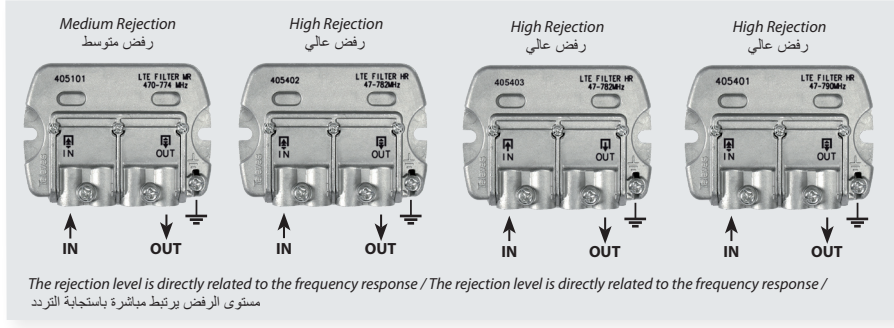

LTE Filters "Easy F" / LTE Filters "Easy F" / ايزي- ف LTE مرشحات

Refs. 405101, 405401, 405402, 405403

Art. Nr. TSKM58LTE, TSKM60LTE, TSKM59LTE