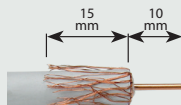

Mismo pelado para cables de una misma brida.
Mesmo descarnado para cabos da mesma braçadeira
Même decoupe du câble par bride
Same stripping for cables with the same clamp
Одинаковая зачистка кабелей одного зажима
Kabel abisolieren und einstecken
نفس التجريد للكابلات من نفس شفة

Ø 5,5 ± 0,5 mm