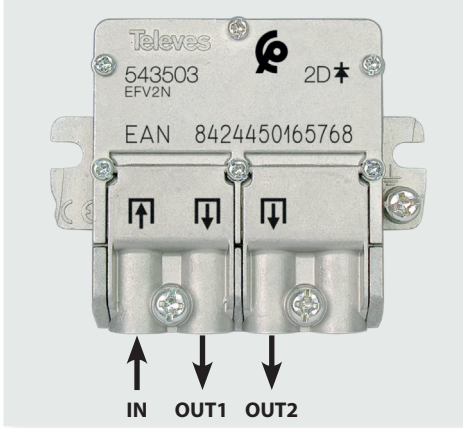

## Accesorio / Acessórios / Accessoire / Accessory / Аксессуары / Zubehör / اكسسوار

Ref. / Мод. / المرجع

Art. Nr. 4087

75 ohm

المواصفات الفنية	Технические характеристики	Spécificat. techniques	Caractérist. técnicas	Technische Daten	Caractérist. técnicas	Technical especificat.			543503	543603
نطاق الترددات	Диап. частот	Marge fréquence	Margem frequência	Frequenzbereich	Margen frecuencia	Frequency range		MHz		5 - 2400 MHz
تخفيف IN - OUT1/ OUT2	Аттенуация ВХОД - ВЫХОД1/ ВЫХОД2	Atténuation IN - OUT1/OUT2	Atenuação IN - OUT1/OUT2	Verteildämpfung IN-OUT1/OUT2	Atenuación IN - OUT1/OUT2	Attenuation IN - OUT1/ OUT2	5 - 47 MHz 47 - 862 MHz 950 - 2400 MHz	dB (typ)	4,4 4,3 4	8,5 8,5 7,5
تخفيف IN-OUT3	Аттенуация ВХОД - ВЫХОД3	Atténuation IN - OUT3	Atenuação IN - OUT3	Verteildämpfung IN-OUT3	Atenuación IN - OUT3	Attenuation IN - OUT3	5 - 47 MHz 47 - 862 MHz 950 - 2400 MHz	dB (typ)	- - -	5,5 5 4
الرفض بين المخرج	Режекция между выходами	Réjéct entre sorties	Rejeição entre saídas	Entkopplung Ausgänge	Rechazo entre salidas	Rejection between outputs	5 - 862 MHz 950 - 2400 MHz	dB (typ)	> 15 > 15	> 15 > 15
الوتر الأقصى	Макс. напряж.	Voltage max.	Tensão maxima	Max. Spannung	Tensión máxima	Maximum voltage		V		40
تيار الذروة	Макс. ток	Courant max.	Corrente maxima	Ausgänge-Eingänge DC-Pass	Corriente máxima	Maximum current	OUT → IN	mA		300
انخفاض التيار المستمر	Падение DC.	Chute tension	Queda de DC.	Spannungsverlust	Caida D.C.	Drop out voltage	OUT - IN	V		0,35 (typ) @150 mA
وزن	Вес	Poids	Peso	Gewicht	Peso	Weight		g		56
أبعاد	Размеры	Dimensions	Dimensões	Abmessungen	Dimensiones	Dimensions		mm		57 x 47 x 13

Anclaje de brida para facilitar el conexionado  
 Encaixe da braçadeira para facilitar a ligação  
 Fixation de la bride pour simplifier la connexion  
 Cable clamp joint for easy connection  
 Фиксация зажима для удобства соединения  
 Easy-F Anschluss um die Montage zu erleichtern  
 شفة مرسة لتسهيل الاتصال