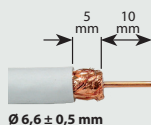

## Accesorio / Acessórios / Accessoire / Accessory / Аксессуары / Zubehör / اكسسوار

Ref. / Мод. / المرجع

Art. Nr. 4087

75 ohm

المواصفات الفنية	Технические характеристики	Spécificat. techniques	Caractérist. técnicas	Technische Daten	Caractérist. técnicas	Technical especificat.			543503	543603
نطاق الترددات	Диап. частот	Marge fréquence	Margem frequência	Frequenzbereich	Margen frecuencia	Frequency range		MHz		5 - 2400 MHz
تخفيف IN - OUT1/ OUT2	Аттенуация ВХОД - ВЫХОД1/ ВЫХОД2	Atténuation IN - OUT1/OUT2	Atenuação IN - OUT1/OUT2	Verteildämpfung IN-OUT1/OUT2	Atenuación IN - OUT1/OUT2	Attenuation IN - OUT1/ OUT2	5 - 47 MHz 47 - 862 MHz 950 - 2400 MHz	dB (typ)	4,4 4,3 4	8,5 8,5 7,5
تخفيف IN-OUT3	Аттенуация ВХОД - ВЫХОД3	Atténuation IN - OUT3	Atenuação IN - OUT3	Verteildämpfung IN-OUT3	Atenuación IN - OUT3	Attenuation IN - OUT3	5 - 47 MHz 47 - 862 MHz 950 - 2400 MHz	dB (typ)	- - -	5,5 5 4
الرفض بين المخرج	Режекция между выходами	Réjéct entre sorties	Rejeição entre saídas	Entkopplung Ausgänge	Rechazo entre salidas	Rejection between outputs	5 - 862 MHz 950 - 2400 MHz	dB (typ)	> 15 > 15	> 15 > 15
الوتر الأقصى	Макс. напряж.	Voltage max.	Tensão maxima	Max. Spannung	Tensión máxima	Maximum voltage		V		40
تيار الذروة	Макс. ток	Courant max.	Corrente maxima	Ausgänge-Eingänge DC-Pass	Corriente máxima	Maximum current	OUT → IN	mA		300
انخفاض التيار المستمر	Падение DC.	Chute tension	Queda de DC.	Spannungsverlust	Caida D.C.	Drop out voltage	OUT - IN	V		0,35 (typ) @150 mA
وزن	Вес	Poids	Peso	Gewicht	Peso	Weight		g		56
أبعاد	Размеры	Dimensions	Dimensões	Abmessungen	Dimensiones	Dimensions		mm		57 x 47 x 13

Anclaje de brida para facilitar el conexionado  
 Encaixe da braçadeira para facilitar a ligação  
 Fixation de la bride pour simplifier la connexion  
 Cable clamp joint for easy connection  
 Фиксация зажима для удобства соединения  
 Easy-F Anschluss um die Montage zu erleichtern  
 شفة مرسة لتسهيل الاتصال