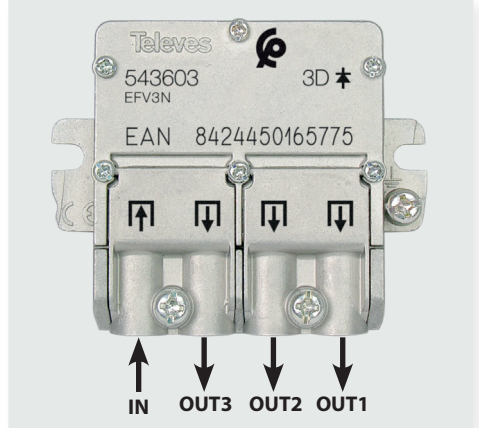

## Accesorio / Acessórios / Accessoire / Accessory / Аксессуары / Zubehör / اكسسوار

Ref. / Мод. / المرجع

Art. Nr. 4087

75 ohm

المواصفات الفنية	Технические характеристики	Spécificat. techniques	Caractérist. técnicas	Technische Daten	Caractérist. técnicas	Technical especificat.			543503	543603
نطاق الترددات	Диап. частот	Marge fréquence	Margem frequência	Frequenzbereich	Margen frecuencia	Frequency range		MHz		5 - 2400 MHz
تخفيف IN - OUT1/ OUT2	Аттенуация ВХОД - ВЫХОД1/ ВЫХОД2	Atténuation IN - OUT1/OUT2	Atenuação IN - OUT1/OUT2	Verteildämpfung IN-OUT1/OUT2	Atenuación IN - OUT1/OUT2	Attenuation IN - OUT1/ OUT2	5 - 47 MHz 47 - 862 MHz 950 - 2400 MHz	dB (typ)	4,4 4,3 4	8,5 8,5 7,5
تخفيف IN-OUT3	Аттенуация ВХОД - ВЫХОД3	Atténuation IN - OUT3	Atenuação IN - OUT3	Verteildämpfung IN-OUT3	Atenuación IN - OUT3	Attenuation IN - OUT3	5 - 47 MHz 47 - 862 MHz 950 - 2400 MHz	dB (typ)	- - -	5,5 5 4
الرفض بين المخرج	Режекция между выходами	Réjéct entre sorties	Rejeição entre saídas	Entkopplung Ausgänge	Rechazo entre salidas	Rejection between outputs	5 - 862 MHz 950 - 2400 MHz	dB (typ)	> 15 > 15	> 15 > 15
الوتر الأقصى	Макс. напряж.	Voltage max.	Tensão maxima	Max. Spannung	Tensión máxima	Maximum voltage		V		40
تيار الذروة	Макс. ток	Courant max.	Corrente maxima	Ausgänge-Eingänge DC-Pass	Corriente máxima	Maximum current	OUT → IN	mA		300
انخفاض التيار المستمر	Падение DC.	Chute tension	Queda de DC.	Spannungsverlust	Caida D.C.	Drop out voltage	OUT - IN	V		0,35 (typ) @150 mA
وزن	Вес	Poids	Peso	Gewicht	Peso	Weight		g		56
أبعاد	Размеры	Dimensions	Dimensões	Abmessungen	Dimensiones	Dimensions		mm		57 x 47 x 13

Anclaje de brida para facilitar el conexionado  
 Encaixe da braçadeira para facilitar a ligação  
 Fixation de la bride pour simplifier la connexion  
 Cable clamp joint for easy connection  
 Фиксация зажима для удобства соединения  
 Easy-F Anschluss um die Montage zu erleichtern  
 شفة مرسة لتسهيل الاتصال