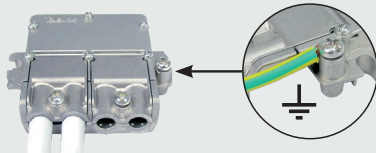

Anclaje de brida para facilitar el conexionado
Encaixe da braçadeira para facilitar a ligação
Fixation de la bride pour simplifier la connexion
Cable clamp joint for easy connection
Фиксация зажима для удобства соединения
Easy-F Anschluss um die Montage zu erleichtern
شفة مرسة لتسهيل الاتصال

Ø 6,6 ± 0,5 mm

Mismo pelado para cables de una misma brida.
Mesmo descarnado para cabos da mesma braçadeira
Même decoupe du câble par bride
Same stripping for cables with the same clamp
Одинаковая зачистка кабелей одного зажима
Kabel abisolieren und einstecken
نفس التجريد للكابلات من نفس شفة

Ø 5,5 ± 0,5 mm

Aplicación Aplicação Application Application Применение Anwendung تطبيق

Дата изготовления указана на упаковочной этикетке: D. мм/гг (мм = месяц / гг = год).
Televés, S.A., CIF: A15010176, Rua/Benefica de Conxo, 17, 15706 Santiago de Compostela, SPAIN, tel: +34 981 522200, televés@televés.com.
Произведено в Испании.

DECLARACIÓN DE CONFORMIDAD ■ DECLARATION OF CONFORMITY ■ DECLARAÇÃO DE CONFORMIDADE ■ DECLARATION OF CONFORMITE ■ DICHIARAZIONE DI CONFORMITÀ ■ DEKLARACJA ZGODNOŚCI ■ KONFORMITÄTSEKTLÄRUNG ■ ΠΙΣΤΟΠΟΙΗΤΙΚΟ ΣΥΜΜΟΡΦΩΣΗΣ ■ FÖRSÄKRAN OM ÖVERENSSTÄMMELSE ■ ДЕКЛАРАЦИЯ СООТВЕТСТВИЯ ■ بيان المطابقة
► <https://doc.televés.com>

Fabricante / Manufacturer / Fabricane / Fabricant / Producent/Hersteller / المصنع:
Televés S.A. Rúa B. de Conxo, 17 - 15706 Santiago de Compostela, A Coruña. Spain www.televés.com