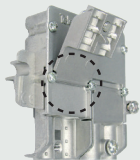

## Accesorio / Acessórios / Accessoire / Accessory / Аксессуары / Zubehör / اكسسوار

Ref. / Мод. / المرجع

Art. Nr. 4087

75 ohm

المواصفات الفنية	Технические характеристики	Spécificat. techniques	Caractérist. técnicas	Technische Daten	Caractérist. técnicas	Technical especificat.			543503	543603
نطاق الترددات	Диап. частот	Marge fréquence	Margem frequência	Frequenzbereich	Margen frecuencia	Frequency range		MHz		5 - 2400 MHz
تخفيف IN - OUT1/ OUT2	Аттенуация ВХОД - ВЫХОД1/ ВЫХОД2	Atténuation IN - OUT1/OUT2	Atenuação IN - OUT1/OUT2	Verteildämpfung IN-OUT1/OUT2	Atenuación IN - OUT1/OUT2	Attenuation IN - OUT1/ OUT2	5 - 47 MHz 47 - 862 MHz 950 - 2400 MHz	dB (typ)	4,4 4,3 4	8,5 8,5 7,5
تخفيف IN-OUT3	Аттенуация ВХОД - ВЫХОД3	Atténuation IN - OUT3	Atenuação IN - OUT3	Verteildämpfung IN-OUT3	Atenuación IN - OUT3	Attenuation IN - OUT3	5 - 47 MHz 47 - 862 MHz 950 - 2400 MHz	dB (typ)	- - -	5,5 5 4
الرفض بين المخرج	Режекция между выходами	Réjéct entre sorties	Rejeição entre saídas	Entkopplung Ausgänge	Rechazo entre salidas	Rejection between outputs	5 - 862 MHz 950 - 2400 MHz	dB (typ)	> 15 > 15	> 15 > 15
الوتر الأقصى	Макс. напряж.	Voltage max.	Tensão maxima	Max. Spannung	Tensión máxima	Maximum voltage		V		40
تيار الذروة	Макс. ток	Courant max.	Corrente maxima	Ausgänge-Eingänge DC-Pass	Corriente máxima	Maximum current	OUT → IN	mA		300
انخفاض التيار المستمر	Падение DC.	Chute tension	Queda de DC.	Spannungsverlust	Caida D.C.	Drop out voltage	OUT - IN	V		0,35 (typ) @150 mA
وزن	Вес	Poids	Peso	Gewicht	Peso	Weight		g		56
أبعاد	Размеры	Dimensions	Dimensões	Abmessungen	Dimensiones	Dimensions		mm		57 x 47 x 13

Anclaje de brida para facilitar el conexionado  
 Encaixe da braçadeira para facilitar a ligação  
 Fixation de la bride pour simplifier la connexion  
 Cable clamp joint for easy connection  
 Фиксация зажима для удобства соединения  
 Easy-F Anschluss um die Montage zu erleichtern  
 شفة مرسة لتسهيل الاتصال