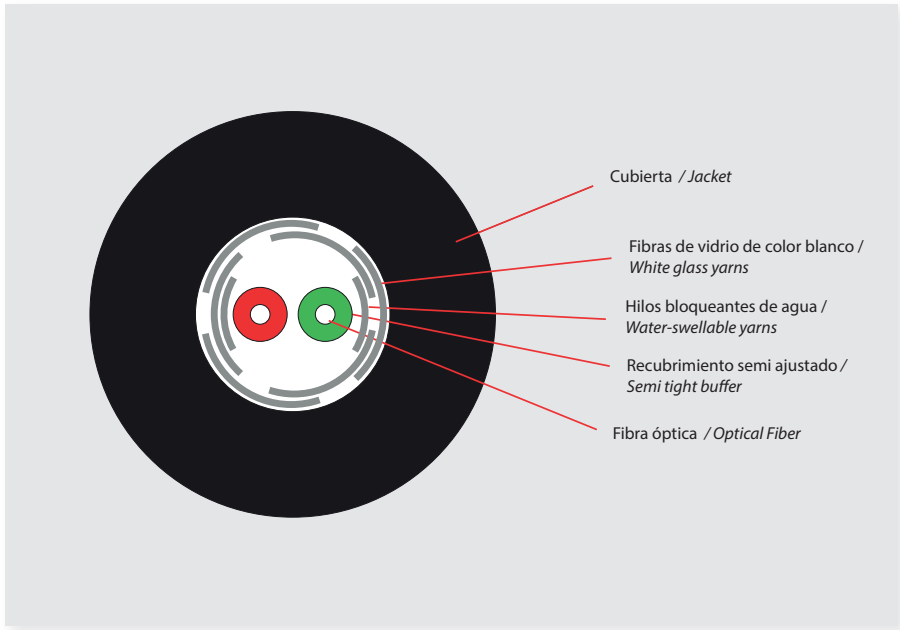

Detalle sección de la manguera / Section cable detail

DECLARACIÓN DE CONFORMIDAD Y DECLARACIÓN DE PRESTACIONES ■ EU DECLARATION OF CONFORMITY (DoC) & EU DECLARATION OF PERFORMANCE (DoP) ► <https://doc.televes.com>

Fabricante / Manufacturer:
Televes S.A.U. Rúa B. de Conxo, 17 15706 Santiago de Compostela, A Coruña. Spain www.televes.com

232001-232002_232005_004_ES_EN