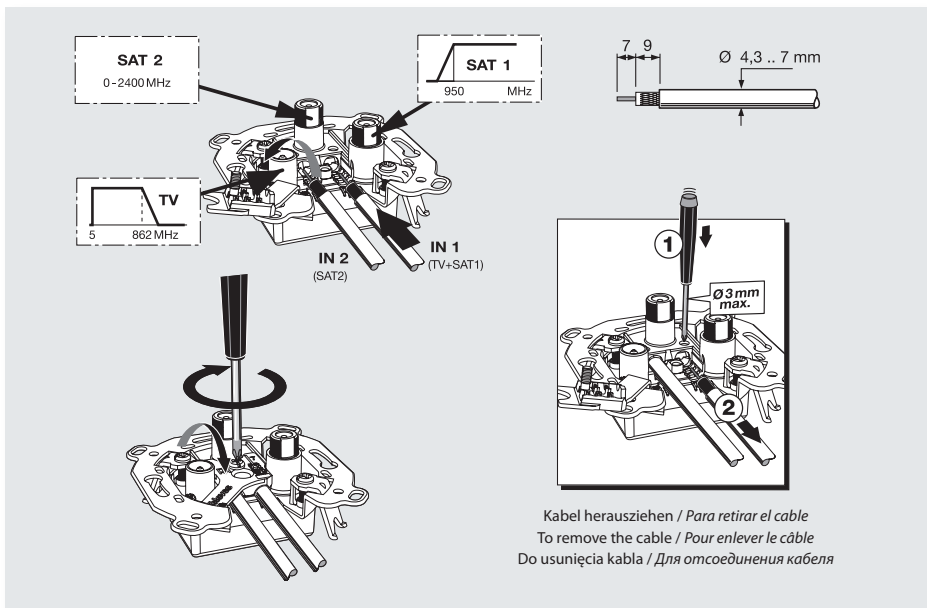

Anschlussdose / Toma / Outlet / Prise / Gniazdo / Розетка FM/TV-SAT1-SAT2

Ref. 524501 Art. Nr. SE33TWIN-ST

Dämpfung / Atenuación / Attenuation / Atténuation / Tłumienie / Атенуация	dB	IN 1 =>TV	5 - 862 MHz	1
		IN 1 => SAT 1	950 - 2400 MHz	1.5
		IN 2 => SAT 2	0 - 2400 MHz	1
Entkopplung / Aislamiento / Isolation / Isolation / Izolacja / Изоляция	dB	TV => SAT 1		20
		SAT 1 => SAT 2		30
DC-Strom max / Paso DC / DC pass / Passage DC / Przejsięcie DC / Проход пост.т.	V---	IN 1 <=> SAT 1; IN 2 <=> SAT 2		40
	A			0.5 ; 1
Reflexionsdämpfung / Pérdidas retorno / Return losses / Pertes de retour / Straty powrotu na wejściu / Возвратные потерю	dB	R/TV; SAT 1; SAT 2		> 12 typ. (8 min.)
Abschirmung / Apartallamiento / Screening / Blindage / Ekranizacja / Просевание	EN50083-2	Class A		
Impedanz / Impedancia / Impedance / Impédance / Impedancja / Импеданс	Ohm	75		