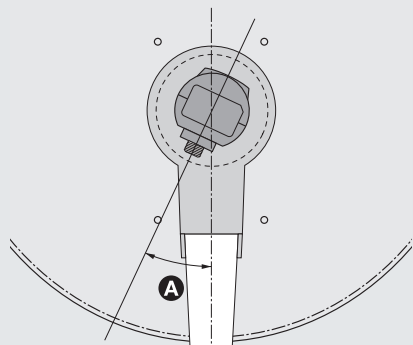

HOT BIRD

A = 25° aprox.