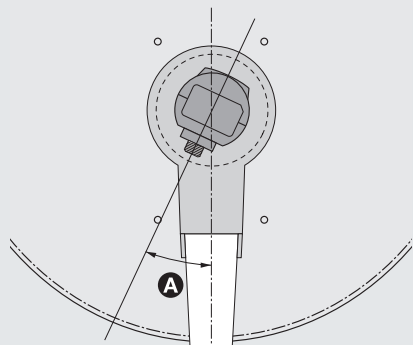

ASTRA

A = 25° aprox.