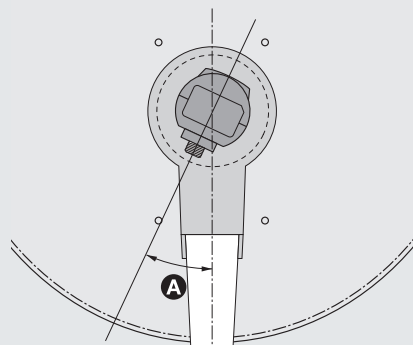

SIRIUS

A = 25° aprox.

- Por la presente, Televés S.A.U. declara que el tipo de equipo radioeléctrico LNB UNIVERSAL es conforme con la Directiva 2014/53/UE. El texto completo de la declaración UE de conformidad está disponible en la dirección Internet siguiente: <https://doc.televés.com>.

Fabricante / Manufacturer / Fabricante / Fabricant:
Televés S.A.U. Rúa B. de Conxo, 17 - 15706 Santiago de Compostela, A Coruña. Spain www.televés.com

01030655-001