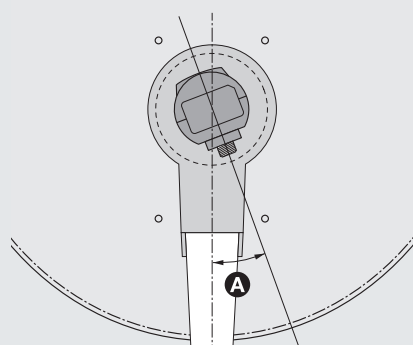

HISPASAT

A = 20° aprox.