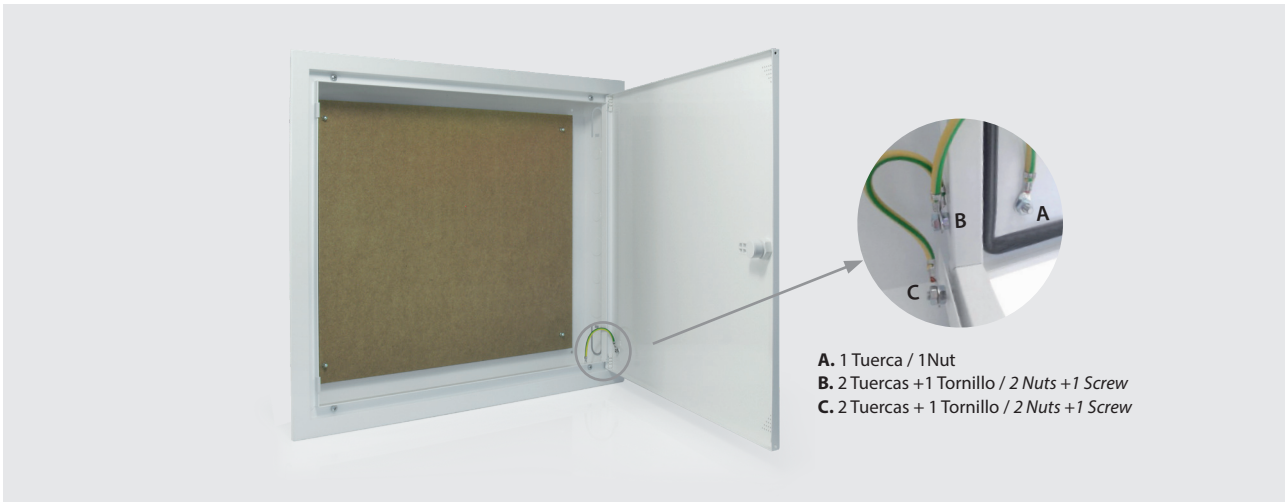

Registro de Terminación de Red (RTR) / Network Termination Register (NTR)

Ref.546701

Art.Nr.GH65

<https://qr.televes.com/A21639>

Ejemplo de montaje / Assembly example

Si no se conectan tubos por el lateral, las pestañas se pueden abrir para facilitar el anclaje del registro al mortero.
If glands are not connected from the side, you can open the locks to easily attach the enclosure to the wall.

Los pre-troquelados se entregan cerrados y se desprenden mediante un golpe desde su parte exterior.
Pre-cut panels are supplied in place. They can be removed by tapping them from the outside.

Encrastada
Embebed

En superficie
On the surface

(*) Puntos de anclaje.
Tornillos no incluidos.
Anchor points.
Screws not included.

Este símbolo identifica una conexión a tierra funcional
 This symbol identify a funcional earthing