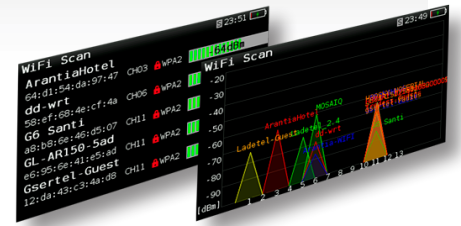

WI-FI ANALYZER (*)

Alle Bänder (2.4 und 5 GHz)

Diese Funktionalität ermöglicht eine vollständige Analyse des Wi-Fi-Bandes zur automatischen Erkennung aller Netzwerke. Alle werden jeweils durch den Namen identifiziert, und die Stärke des Signals am Zugangspunkt wird ebenfalls angezeigt. Es stehen zwei Anzeigemodi zur Auswahl. Der Modus "Liste" stellt eine Liste der erkannten Netzwerke mit den zugehörigen Daten und Leistungen zur Verfügung, während der Modus "Karte" diese auf einer zweiachsigen Karte darstellt: Leistung vs. Frequenz.

(*) Optionale Ausstattung: Art. Nr. H30EUP-WIFI.