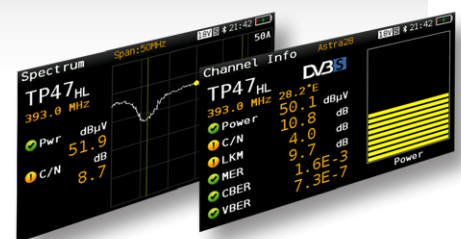

UNTERSTÜTZT WIDEBAND LNB-TECHNOLOGIE

Von 250 bis 2300 MHz

Diese Funktionalität für DVB-S/S2 ermöglicht die vollständige Analyse eines Satellitenkanals auf jeder Frequenz im Bereich von 250 MHz bis 2300 MHz.

Somit kann das Messgerät direkt an den Ausgang eines Wideband-LNBs angeschlossen werden (2 Ausgänge: Vertikal und Horizontal).