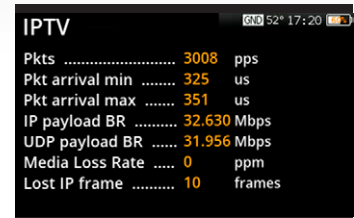

SERVICES UND IPTV ANALYZER (*)

Informationen zu IPTV und HF-Services

Es ermöglicht die Demodulation und Analyse von IPTV-Streams (sowohl Unicast als auch Multicast), nicht nur durch Videoanzeige, sondern auch durch Anzeige der Gesamtbitrate und Bitrate für jeden vorhandenen Service. Die relevanten Informationen für jeden Service sind ebenfalls bereits enthalten: SID, VPID, AID, Videoprofil, Bitrate für Audio und Video.

Zusätzlich vervollständigt diese Option die HF-Messungen, da alle diese Informationen nach Services auch für diese Art von Signalen analysiert werden.

Für IPTV-Signale werden auch spezifische Protokollmessungen (UDP/RTP) durchgeführt, wie z.B. UDP-Format, Media Loss Rate, Lost IP Frames.

(*) Optionale Zusatzfunktion: Ref. 593251