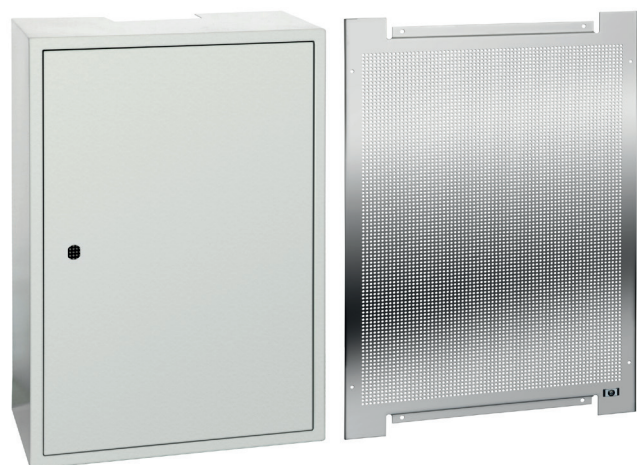

Armarios interiores con cerradura y llave incluida que contienen una placa perforada para el montaje de centrales o multiswitches en su interior. Los equipos se instalan sobre la placa (en la propia instalación o en el taller) y después ésta se atornilla en el interior del armario. De este modo, se dificulta enormemente que personal externo a la instalación acceda al armario y realice algún cambio indeseado.

- Disponen de aperturas inferior y superior para la introducción del cable de señal.
- **Protección IP20** por lo que su uso está destinado a **instalaciones interiores**.
- Cerradura con llave incluida.
- Cable de tierra de 120cm

REF.	ART. NR.	mm	kg	U./Packing
5893	MPTGH34	300 x 400 x 200	5,12	1 / caja
589301	MPTGH44	400 x 400 x 200	6,68	1 / caja
589302	MPTGH46	400 x 600 x 200	9,12	1 / caja
589303	MPTGH66	600 x 600 x 200	12,20	1 / caja
589304	MPTGH68	600 x 800 x 200	16,56	1 / caja

REF. 589302