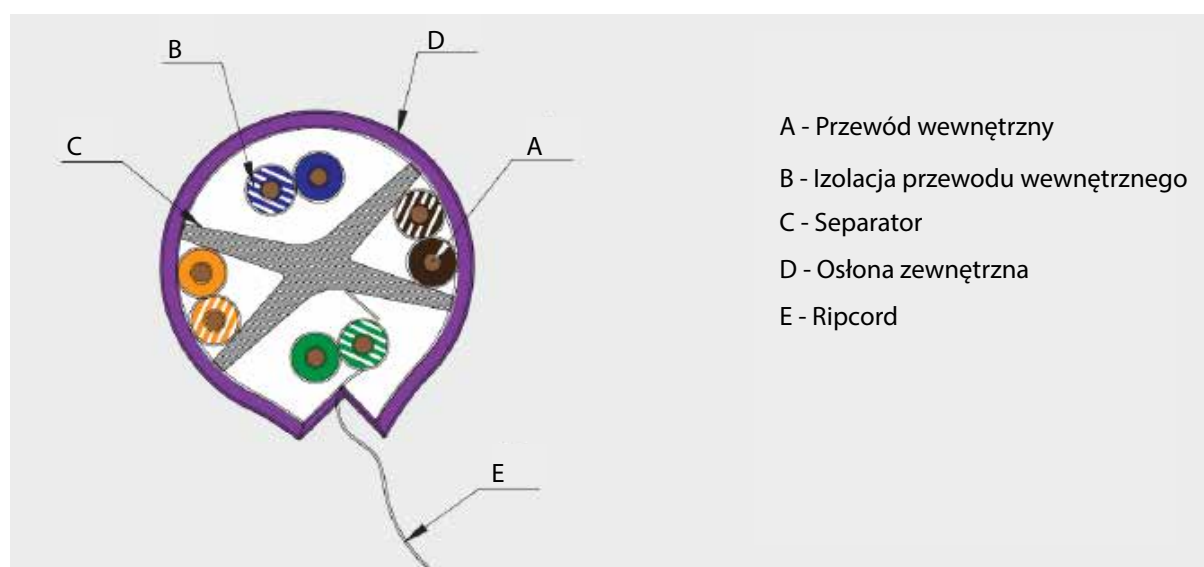

Kabel danych U/UTP Kat-6 jest zgodny z protokołem Gigabit Ethernet do 250 MHz, co gwarantuje szybkość transferu 1 Gb/s. Instalacja zarówno w pionie, jak i w poziomie.

- Standardy sieci: 10 Base-T, 100 Base-T oraz 1000 Base-T.
- Euroklasa Dca.
- Osłona zewnętrzna wykonana z tworzywa o niskiej emisji dymu LSFH (Low Smoke Free Halogen).
- Zalecane do instalacji w pomieszczeniach zamkniętych oraz budynkach użyteczności publicznej.

NR KAT.	NR ART.	 mm (x,y,z)	 kg (łącznie)	 m/opak.
2123	CAT6L305VD	210x420x420	12,2	305/karton
212302	CAT6L1V	560x560x235	45,5	1000/rolka

Budowa kabla

Specyfikacje techniczne

Euroklasa		Dca
Przewód wewnętrzny	Tworzywo	Cu Jednodrutowy
	Ø mm	0,55 ± 0,02
Rodzaj przewodu wew.	AWG	23
Izolacja przewodu wew.	Tworzywo	Polietylen
	Ø mm	0,95
Separator	Krzyżowy	Tak
Osłona zewnętrzna	Tworzywo	Low Smoke Free Halogen (LSFH)
	Ø mm	6,2 ± 0,2
	Grubość mm	0,50 ± 0,05
	Kolor	Fioletowy
Ripcord	--	Tak
Impedancja	Ω	100 ± 15
Maks. rezystywność przewodu wew.	Ω/Km	<117
Prędkość propagacji	%	72
Napięcie	V	300