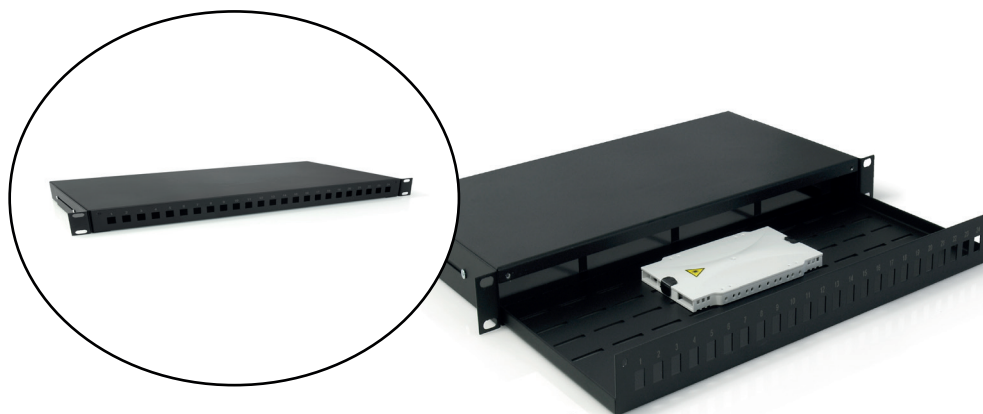

Para completar a instalação no interior do rack de **cabos coaxiais, cabos de dados e fibras ópticas**, está disponível os seguintes acessórios (**parafusos incluídos**), que facilitam a organização ao levar serigrafia da numeração das ligações.

REF.	ART. NR.	DESCRIÇÃO	EAN 13	mm	g	U./Packing
533150	UFB24F	PAINEL RACK 19" 1U - 24 CONECTORES F	8424450182567	485 x 42,6 x 12,8	398	1/caixa
533151	UFB24RJ	PAINEL RACK 19" 1U - 24 CONECTORES RJ45	8424450182581	485 x 42,6 x 12,8	332	1/caixa
533152	UFB24SC	BANDEJA RACK 19" 1U - 24 CONECTORES SC	8424450182598	480 x 42,6 x 230	1.672	1/caixa

REF. 533152