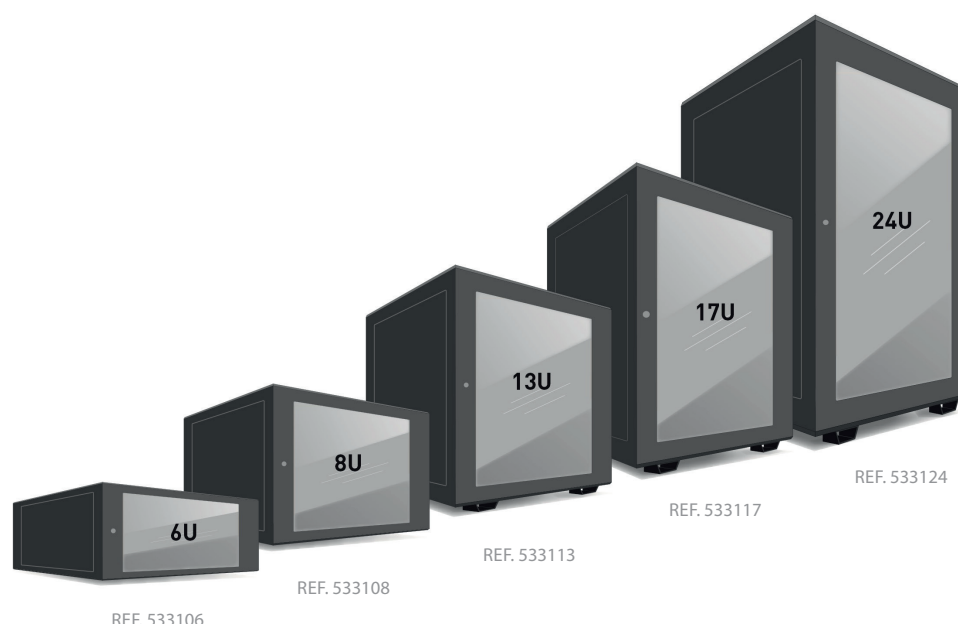

ARMÁRIOS RACK 19"

CINCO TAMANHOS PARA TODAS AS NECESSIDADES

REF.	ART. NR.	DESCRIÇÃO	EAN 13
533106	MSR196	RACK BASTIDOR 19" 6U - PAREDE/SOLO	8424450181997
533108	MSR198	RACK BASTIDOR 19" 8U - PAREDE/SOLO	8424450182000
533113	MSR1913	RACK BASTIDOR 19" 13U - PAREDE/SOLO	8424450182017
533117	MSR1917	RACK BASTIDOR 19" 17U - PAREDE/SOLO	8424450181973
533124	MSR1924	RACK BASTIDOR 19" 24U - SOLO	8424450181980

Gama completa de racks de 19" para aplicar no seu interior equipamento passivo. Permite otimizar o espaço, dando aspeto compacto e profissional. Estão incluídos dois painéis passa cabos que podem ser removidos para obter 2U espaço extra. **Fabricado em aço**, o revestimento em pó da chapa zincada é feita com resinas de poliéster e pigmentos sem chumbo confere alta resistência e durabilidade.

Possibilidade de incorporar kit de ventilação 120x120mm **necessário para a instalação no interior de equipamentos ativos, tais como cabeças de rede**.

REF.	ART. NR.	 mm	 kg	 U./Packing
533106	MSR196	600 x 380 x 400	17,00	1/caixa
533108	MSR198	600 x 460 x 400	19,10	1/caixa
533113	MSR1913	600 x 690 x 400	25,00	1/caixa
533117	MSR1917	600 x 870 x 400	29,00	1/caixa
533124	MSR1924	600 x 1200 x 400	60,50	1/caixa

REF.	ART. NR.	DESCRIÇÃO	EAN 13	 mm	 g	 U./Packing
533150	UFB24F	PAINEL RACK 19" 1U - 24 CONECTORES F	8424450182567	485 x 42,6 x 12,8	398	1/caixa
533151	UFB24RJ	PAINEL RACK 19" 1U - 24 CONECTORES RJ45	8424450182581	485 x 42,6 x 12,8	332	1/caixa
533152	UFB24SC	BANDEJA RACK 19" 1U - 24 CONECTORES SC	8424450182598	480 x 42,6 x 230	1.672	1/caixa