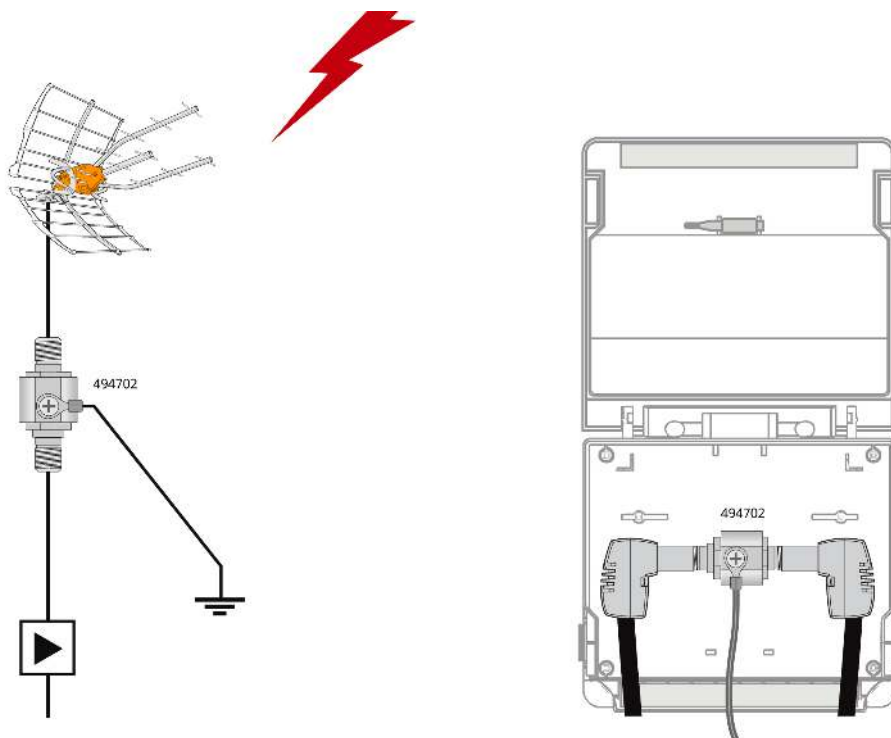

Andra funktioner

Färg	Grå
------	-----

Förpackning

Låda	1 st.
Ask	5 st.
Hink	40 st.

Fysisk data

Nettovikt	138,00 g
Bruttovolym	1,10 dm ³
Bruttovikt	138,00 g
Bredd	136,00 mm
Höjd	127,00 mm
Djup	45,00 mm
Huvudproduktens vikt	138,00 g

Utmärkande egenskaper

- Yttermått: 136x127x45mm
- Innermått: 125x97x35mm
- Tillverkad i grå ABS plast (RAL 7004)
- Hållbarhet och UV-beständighet validerade enligt standarden ISO 4892-3:2016

- Med plastverktyg för eventuella justeringar av t.ex förstärkning
- Med gångjärn för öppning utåt
- För vägg och mastmontering (fäste och skruvar medföljer)
- Skyddsindex IP22

Applikationsexempel

Tekniska specifikationer : Ref. 4163

Installation type			Pole fastening / Wall
Protection index (IP)			22
Grounding			No
Material			ABS Plastic
Colour			Grey
Height	mm		127
Width	mm		136
Depth	mm		45