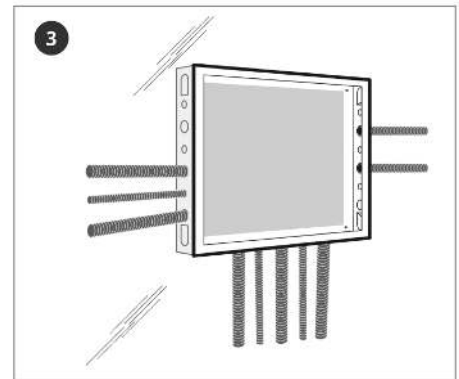

Registro de terminación de red (RTR), con marco extraíble Cable coaxial, datos, telefonía y fibra óptica

Diseñado para albergar los elementos que separan la red de usuario de la red perteneciente a la comunidad. Dimensionado bajo las necesidades del reglamento de ICT2, está diseñado para su ubicación a la entrada de la vivienda, actuando como el registro que alberga las diferentes tecnologías y que puede ser manipulado por el usuario.

Datos físicos

Peso neto	8.522,00 g
Volumen bruto	40,00 dm ³
Peso bruto	8.522,00 g
Anchura	640,00 mm
Altura	540,00 mm

Profundidad	90,00 mm
Peso del producto principal	8.522,00 g

Destaca por

- Resistente: construido en acero
- Facilita la instalación en obra: incorpora marco frontal independiente del chasis
- Entradas pre-marcadas para fácil apertura: 16 entradas para tubo de 32mm y 16 entradas para tubo de 20mm
- Profundidad de hasta 8cm, idóneo para empotrar también en tabiques no portantes (de espesor 8-12cm)
- Puerta perforada para facilitar la ventilación y cierre manual operable por usuario
- Tablero MDF para el atornillado de los productos (dimensiones de 520x420x10,5mm)
- Dimensiones del chasis: 600x500x80mm
- Dimensiones del armazón + puerta: 640x540x90mm
- Puerta con apertura intercambiable (a derecha o izquierda)
- Chasis con pestañas laterales, que permiten dejarlo sujeto al tabique mientras se aplica el mortero
- Incluye toma de tierra entre puerta y chasis
- Lacado en color blanco (RAL 9010)

Detalles de montaje/configuración

- 1.** Los pretroquelados se entregan cerrados. Se desprenden mediante un golpe desde el exterior
 - 2.** Montaje encastrada en pared
 - 3.** Montaje en superficie
- * Puntos de anclaje. Tornillos no incluidos