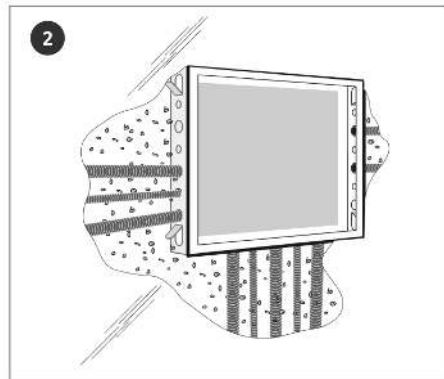

Coffret de terminaison de réseau (CTR), avec cadre amovible Câble coaxial, câble de données, câble téléphonique et câble fibre optique

Conçu pour héberger les éléments séparateurs entre le réseau collectif et le réseau utilisateur. Il est fait pour être installé en entrée d'habitation, faisant office de coffret de protection de produits pouvant être manipulé par l'utilisateur.

Données physiques

Poids net	8.522,00 g
Volume brut	40,00 dm ³
Poids brut	8.522,00 g
Largeur	640,00 mm
Hauteur	540,00 mm
Profondeur	90,00 mm
Poids du produit	8.522,00 g

principal

Vous aimerez

- Résistant : construction en acier
- Facilite l'installation sur site : intègre un cadre avant indépendant du châssis
- Entrées prémarquées pour une ouverture facile : 16 entrées pour tube de 32 mm et 16 entrées pour tube de 20 mm
- Porte perforée pour faciliter la ventilation et la fermeture manuelle actionnée par l'utilisateur
- Panneau MDF sur lequel les produits sont vissés (dimensions 520x420x12mm)
- Dimensions du châssis : 600x500x80mm
- Dimensions cadre + porte : 640x540x90mm
- Porte à ouverture interchangeable (droite ou gauche)
- Châssis avec languettes latérales, qui permettent de le laisser fixé à la cloison pendant l'application du mortier
- Comprend une mise à la terre entre la porte et le châssis
- Laqué blanc (RAL 9010)

Détails du montage

1. Les entrées pré-marquées sont fournies fermées. Elles peuvent être retirées en les tapotant de l'extérieur.

2. Montage mural encastré

3. Montage en surface

* Points d'ancrage. Vis non incluses