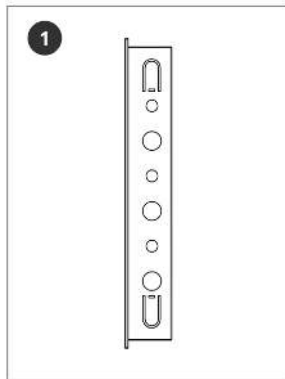

Coffret de terminaison de réseau (CTR), avec cadre amovible Câble coaxial, câble de données, câble téléphonique et câble fibre optique

Conçu pour héberger les éléments séparateurs entre le réseau collectif et le réseau utilisateur. Il est fait pour être installé en entrée d'habitation, faisant office de coffret de protection de produits pouvant être manipulé par l'utilisateur.

Données physiques

Poids net	8.522,00 g
Volume brut	40,00 dm ³
Poids brut	8.522,00 g
Largeur	640,00 mm
Hauteur	540,00 mm
Profondeur	90,00 mm
Poids du produit	8.522,00 g

principal

Vous aimerez

- Résistant : construction en acier
- Facilite l'installation sur site : intègre un cadre avant indépendant du châssis
- Entrées prémarquées pour une ouverture facile : 16 entrées pour tube de 32 mm et 16 entrées pour tube de 20 mm
- Porte perforée pour faciliter la ventilation et la fermeture manuelle actionnée par l'utilisateur
- Panneau MDF sur lequel les produits sont vissés (dimensions 520x420x12mm)
- Dimensions du châssis : 600x500x80mm
- Dimensions cadre + porte : 640x540x90mm
- Porte à ouverture interchangeable (droite ou gauche)
- Châssis avec languettes latérales, qui permettent de le laisser fixé à la cloison pendant l'application du mortier
- Comprend une mise à la terre entre la porte et le châssis
- Laqué blanc (RAL 9010)

Caractéristiques techniques : Ref. 546701

Verrouillage de la porte avant		Serrure à clé à un point
Type d'installation		Encastrement mural
Mise à la terre		Oui
Type d'aération		Pas de ventilation
Materiel		Acier
Epaisseur	mm	1,5
Couleur		Blanc
Hauteur	mm	540
Largueur	mm	640
Profondeur	mm	80