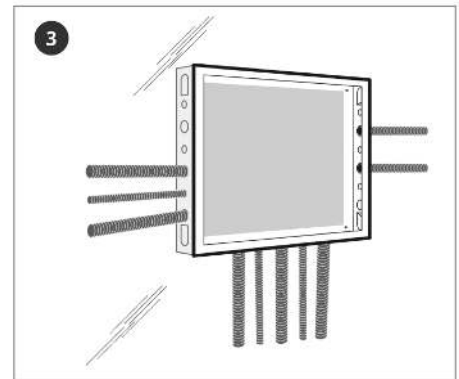

Coffret de terminaison de réseau (CTR), avec cadre amovible Câble coaxial, câble de données, câble téléphonique et câble fibre optique

Conçu pour héberger les éléments séparateurs entre le réseau collectif et le réseau utilisateur. Il est fait pour être installé en entrée d'habitation, faisant office de coffret de protection de produits pouvant être manipulé par l'utilisateur.

Données physiques

Poids net	8.522,00 g
Volume brut	40,00 dm ³
Poids brut	8.522,00 g
Largeur	640,00 mm
Hauteur	540,00 mm
Profondeur	90,00 mm
Poids du produit	8.522,00 g

principal

Vous aimerez

- Résistant : construction en acier
- Facilite l'installation sur site : intègre un cadre avant indépendant du châssis
- Entrées prémarquées pour une ouverture facile : 16 entrées pour tube de 32 mm et 16 entrées pour tube de 20 mm
- Porte perforée pour faciliter la ventilation et la fermeture manuelle actionnée par l'utilisateur
- Panneau MDF sur lequel les produits sont vissés (dimensions 520x420x12mm)
- Dimensions du châssis : 600x500x80mm
- Dimensions cadre + porte : 640x540x90mm
- Porte à ouverture interchangeable (droite ou gauche)
- Châssis avec languettes latérales, qui permettent de le laisser fixé à la cloison pendant l'application du mortier
- Comprend une mise à la terre entre la porte et le châssis
- Laqué blanc (RAL 9010)

Détails du montage

1. Les entrées pré-marquées sont fournies fermées. Elles peuvent être retirées en les tapotant de l'extérieur.

2. Montage mural encastré

3. Montage en surface

* Points d'ancrage. Vis non incluses