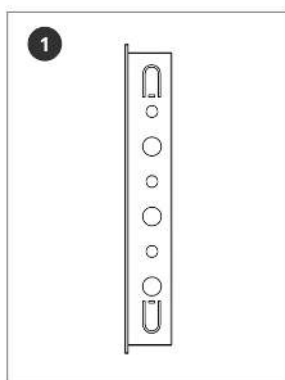

- Entrées prémarquées pour une ouverture facile : 16 entrées pour tube de 32 mm et 16 entrées pour tube de 20 mm
- Porte perforée pour faciliter la ventilation et la fermeture manuelle actionnée par l'utilisateur
- Panneau MDF sur lequel les produits sont vissés (dimensions 520x420x12mm)
- Dimensions du châssis : 600x500x80mm
- Dimensions cadre + porte : 640x530x80mm
- Porte à ouverture interchangeable (droite ou gauche)
- Châssis avec languettes latérales, qui permettent de le laisser fixé à la cloison pendant l'application du mortier
- Comprend une mise à la terre entre la porte et le châssis
- Peint en blanc (RAL 9016)

Détails du montage

1. Les entrées pré-marquées sont fournies fermées. Elles peuvent être retirées en les tapotant de l'extérieur.

2. Montage mural encastré

3. Montage en surface

* Points d'ancrage. Vis non incluses