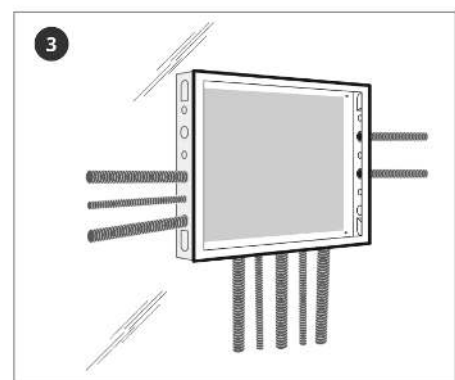

### Vous aimerez

- Résistant : construction en acier

- Entrées prémarquées pour une ouverture facile : 16 entrées pour tube de 32 mm et 16 entrées pour tube de 20 mm
- Porte perforée pour faciliter la ventilation et la fermeture manuelle actionnée par l'utilisateur
- Panneau MDF sur lequel les produits sont vissés (dimensions 520x420x12mm)
- Dimensions du châssis : 600x500x80mm
- Dimensions cadre + porte : 640x530x80mm
- Porte à ouverture interchangeable (droite ou gauche)
- Châssis avec languettes latérales, qui permettent de le laisser fixé à la cloison pendant l'application du mortier
- Comprend une mise à la terre entre la porte et le châssis
- Peint en blanc (RAL 9016)

## Détails du montage

**1.** Les entrées pré-marquées sont fournies fermées. Elles peuvent être retirées en les tapotant de l'extérieur.

**2.** Montage mural encastré

**3.** Montage en surface

\* Points d'ancrage. Vis non incluses