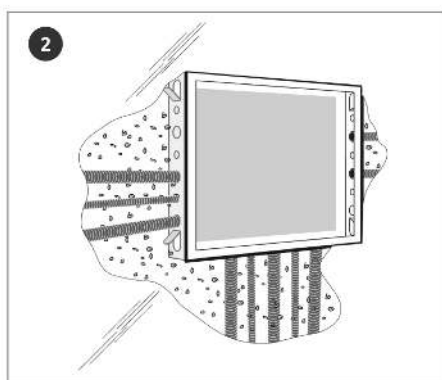

### Vous aimerez

- Résistant : construction en acier

- Entrées prémarquées pour une ouverture facile : 16 entrées pour tube de 32 mm et 16 entrées pour tube de 20 mm
- Porte perforée pour faciliter la ventilation et la fermeture manuelle actionnée par l'utilisateur
- Panneau MDF sur lequel les produits sont vissés (dimensions 520x420x12mm)
- Dimensions du châssis : 600x500x80mm
- Dimensions cadre + porte : 640x530x80mm
- Porte à ouverture interchangeable (droite ou gauche)
- Châssis avec languettes latérales, qui permettent de le laisser fixé à la cloison pendant l'application du mortier
- Comprend une mise à la terre entre la porte et le châssis
- Peint en blanc (RAL 9016)

## Détails du montage

**1.** Les entrées pré-marquées sont fournies fermées. Elles peuvent être retirées en les tapotant de l'extérieur.

**2.** Montage mural encastré

**3.** Montage en surface

\* Points d'ancrage. Vis non incluses