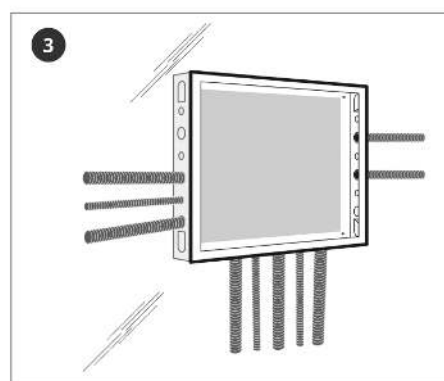

- Porta forata per una migliore ventilazione con una linguetta di bloccaggio in ABS (azionabile manualmente dall'utente)
- Scheda MDF per il suo fissaggio (dimensioni: 520x420x12mm)
- Dimensioni del telaio: 600x500x80mm
- Dimensioni del telaio + porta: 640x530x80mm
- Apertura porta modificabile (cerniera sinistra o destra)
- Telaio con alette laterali che ne consentono il fissaggio a parete durante l'applicazione della malta
- Include una messa a terra tra la porta e il telaio
- Verniciato bianco (RAL 9016)

Dettagli di montaggio

---

1. Ingressi premarcati vengono forniti chiusi. Possono essere rimossi battendo dall'esterno
  2. Montaggio a parete
  3. Montaggio a superficie
2. Punti di ancoraggio. Viti non incluse