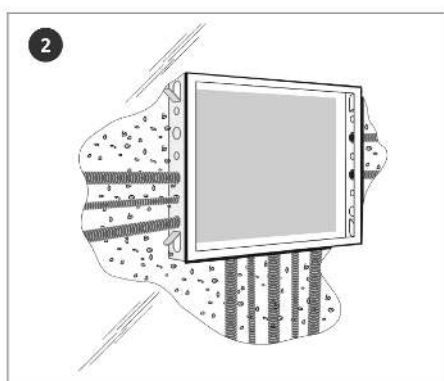

- Porta forata per una migliore ventilazione con una linguetta di bloccaggio in ABS (azionabile manualmente dall'utente)
- Scheda MDF per il suo fissaggio (dimensioni: 520x420x12mm)
- Dimensioni del telaio: 600x500x80mm
- Dimensioni del telaio + porta: 640x530x80mm
- Apertura porta modificabile (cerniera sinistra o destra)
- Telaio con alette laterali che ne consentono il fissaggio a parete durante l'applicazione della malta
- Include una messa a terra tra la porta e il telaio
- Verniciato bianco (RAL 9016)

Dettagli di montaggio

---

1. Ingressi premarcati vengono forniti chiusi. Possono essere rimossi battendo dall'esterno
  2. Montaggio a parete
  3. Montaggio a superficie
2. Punti di ancoraggio. Viti non incluse