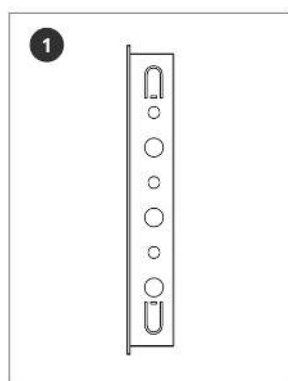

- Porta forata per una migliore ventilazione con una linguetta di bloccaggio in ABS (azionabile manualmente dall'utente)
- Scheda MDF per il suo fissaggio (dimensioni: 520x420x12mm)
- Dimensioni del telaio: 600x500x80mm
- Dimensioni del telaio + porta: 640x530x80mm
- Apertura porta modificabile (cerniera sinistra o destra)
- Telaio con alette laterali che ne consentono il fissaggio a parete durante l'applicazione della malta
- Include una messa a terra tra la porta e il telaio
- Verniciato bianco (RAL 9016)

Dettagli di montaggio

---

1. Ingressi premarcati vengono forniti chiusi. Possono essere rimossi battendo dall'esterno
  2. Montaggio a parete
  3. Montaggio a superficie
2. Punti di ancoraggio. Viti non incluse