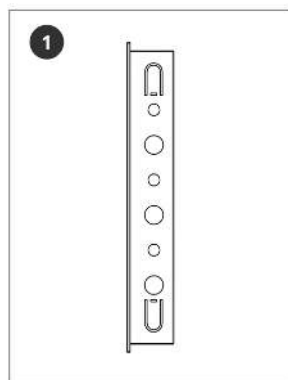

- Perforowane drzwiczki dla lepszej wentylacji, klamra blokująca
- Płyta MDF do przykręcenia wyposażenia (wymiary: 520x420x12mm)
- Wymiary obudowy: 600x500x80mm
- Wymiary ramki i drzwiczki: 640x530x80mm
- Wymienne drzwiczki (lewy lub prawy zawias)
- Boczne wypustki, które umożliwiają przymocowanie skrzynki do ściany podczas nakładania zaprawy
- Wyposażone w uziemienie między drzwiami a obudową
- Lakierowane, kolor biały (RAL 9016)

Szczegóły montażu

1. Dostarczane są wstępnie wycięte panele. Można je usunąć, stukając w nie od zewnątrz
  2. Montaż wewnątrz ściany
  3. Montaż natynkowy
2. Punkty mocowania. Śruby nie są dołączone