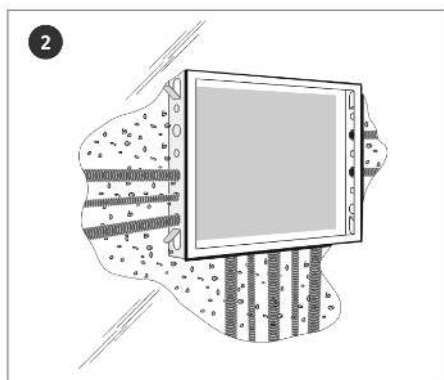

- Perforowane drzwiczki dla lepszej wentylacji, klamra blokująca
- Płyta MDF do przykręcenia wyposażenia (wymiary: 520x420x12mm)
- Wymiary obudowy: 600x500x80mm
- Wymiary ramki i drzwiczki: 640x530x80mm
- Wymienne drzwiczki (lewy lub prawy zawias)
- Boczne wypustki, które umożliwiają przymocowanie skrzynki do ściany podczas nakładania zaprawy
- Wyposażone w uziemienie między drzwiami a obudową
- Lakierowane, kolor biały (RAL 9016)

Szczegóły montażu

1. Dostarczane są wstępnie wycięte panele. Można je usunąć, stukając w nie od zewnątrz
  2. Montaż wewnątrz ściany
  3. Montaż natynkowy
2. Punkty mocowania. Śruby nie są dołączone