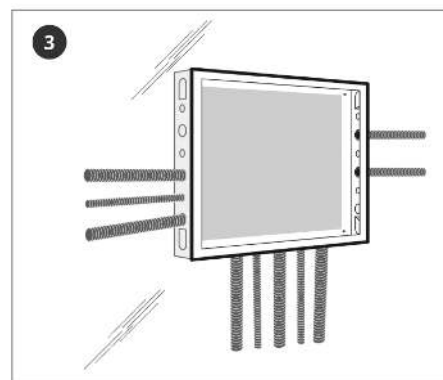

Skrzynka mieszkaniowa Kabel koncentryczny, kabel danych, telefonia i światłowody

Skrzynki do przechowywania wyposażenia, które oddzielają sieć użytkownika od sieci należącej do wspólnoty. Zaprojektowane do umieszczenia przy wejściu do mieszkania, stosowane jako obudowy mieszczące różne technologie. Dostęp dla użytkowników.

Cechy wyróżniające

- Solidne wykonanie (stal)
- Wstępnie oznaczone wloty ułatwiające otwieranie: 16 wlotów dla rurki 32mm i 16 wlotów dla rurki 20mm

- Perforowane drzwiczki dla lepszej wentylacji, klamra blokująca
- Płyta MDF do przykręcenia wyposażenia (wymiary: 520x420x12mm)
- Wymiary obudowy: 600x500x80mm
- Wymiary ramki i drzwiczki: 640x530x80mm
- Wymienne drzwiczki (lewy lub prawy zawias)
- Boczne wypustki, które umożliwiają przymocowanie skrzynki do ściany podczas nakładania zaprawy
- Wyposażone w uziemienie między drzwiami a obudową
- Lakierowane, kolor biały (RAL 9016)

Szczegóły montażu

1. Dostarczane są wstępnie wycięte panele. Można je usunąć, stukając w nie od zewnątrz
 2. Montaż wewnątrz ściany
 3. Montaż natynkowy
- * Punkty mocowania. Śruby nie są dołączone

Specyfikacje techniczne : Ref. 546702