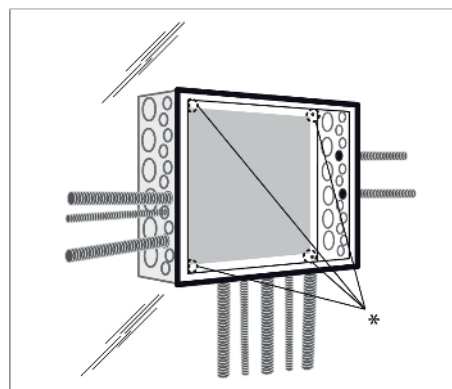

- Sicurezza: serratura standard triangolare con chiave inclusa
- Diverse opzioni di montaggio: a parete o a superficie. Può essere montato con malta, essendo tenuto in posizione dai tubi che vi accedono
- Ingressi premarcati per una facile apertura: 24 ingressi per tubo da 51 mm e 48 ingressi per tubo da 26 mm equamente distribuiti sui 4 lati per una maggiore versatilità
- Con accesso da tutti e 4 i lati
- Pannello in MDF per facilitare il fissaggio degli elementi (dimensioni: 370x370x10mm)
- Dimensioni: 450x450x154mm
- Porta incernierata con apertura intercambiabile (destra o sinistra), che può anche essere rimossa per facilitare le operazioni all' interno
- Include un collegamento a terra e 2 dadi esagonali M4
- Compatibilità con i nostri armadietti per splitter e di permutazione, che verrebbero installati all'interno di questo prodotto
- Compatibilità con i nostri contenitori terminali
- Laccato bianco (RAL 9016)

Dettagli di montaggio

1. Ingressi premarcati vengono forniti chiusi. Possono essere rimossi battendo dall'esterno

2.a Montaggio a parete

2.b Montaggio a superficie

* Punti di ancoraggio. Viti non incluse

1

2.a

2.b