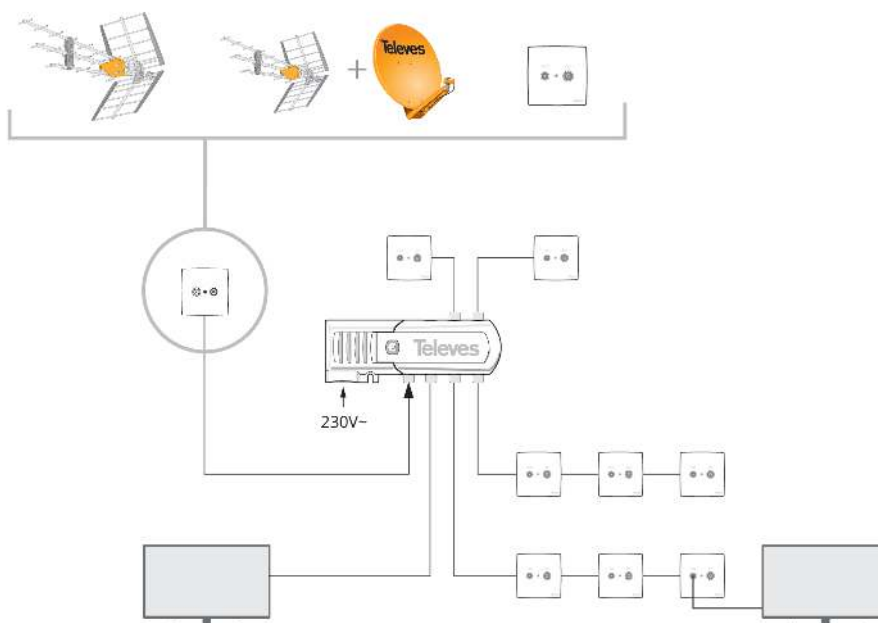

Wzmacniacz domowy ze złączami typu "IEC" 5 wyjść (4+TV): VHF/UHF - LTE790 Ready

5-wyjściowy wzmacniacz domowy (4+TV) do rozszerzenia domowej sieci TV naziemnej. Wyjście TV posiada mniejsze wzmocnienie do bezpośredniego połączenia z telewizorem (bez instalacji gniazda). Wyposażony w filtr LTE790/4G.

Cechy wyróżniające

- Estetyczny design, małe wymiary
- Zintegrowany zasilacz impulsowy o dużej wydajności: mniejszy pobór prądu (ok. 40% mniej w

porównaniu ze standardowym wzmacniaczem)

- W pełni zautomatyzowana produkcja poddana rygorystycznej kontroli jakości

Ogólna charakterystyka

- Ręczna regulacja wzmacnienia
- Przykręcane do ściany
- Złącza "IEC"

Przykład zastosowania

Connector type and number of outputs according to reference

Specyfikacje techniczne : Ref. 552940