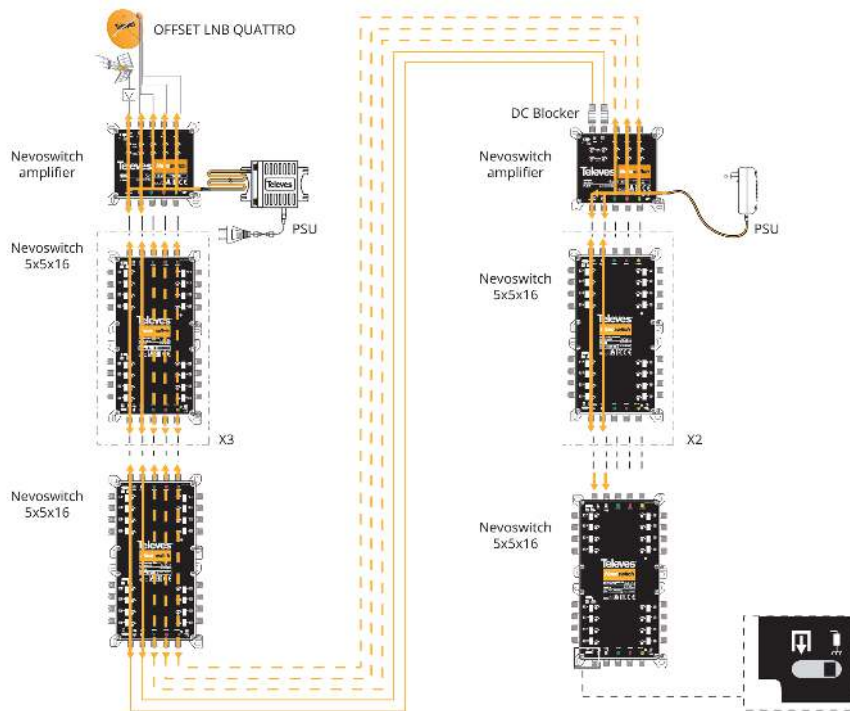

Ref.Nr.	714508
Art.Nr.	MS510VGQ
EAN13	8424450181614

Verpackung

Karton	1 Stk.
--------	--------

Physische Daten

Nettogewicht	364,00 g
Bruttogewicht	364,00 g
Breite	137,00 mm
Höhe	121,00 mm
Tiefe	29,00 mm
Hauptproduktgewicht	356,00 g

Highlights

- Hoher Ausgangspegel
- Schalter zum aktivieren oder deaktivieren der Spannungsversorgung von terrestrischen

Mastverstärkern (VDC or OFF)

- Pegelsteller (20 dB) und Entzerrer (12 dB) individuell anpassbar
- Spannungsversorgung über VL Eingang/Ausgang

Merkmale

- Sehr kompakt
- Gussgehäuse bei Televes entwickelt und hergestellt
- Eingänge und Durchschleifausgänge farblich markiert
- 12 V Netzteil
- Geringer Stromverbrauch, dadurch ökonomischer Betrieb (receiverpowered)

Anwendungsbeispiel

Technische Spezifikationen : Ref. 714508

Eingänge-Anzahl			5	
Ausgänge-Anzahl			5	
Frequenzband		TERR		SAT
Frequenzbereich	MHz	47 ... 862		950 ... 2400
Ausgangsspannung	dBµV	114		118
Verstärkung	dB	10		11
Verstärkungsanpassung	dB		0 ... 15	
Schräglagenanpassung	dB		0 ... 12	
Entkopplung	dB		> 25	
Spannungsversorgung	Vdc		12 ... 18	
Max. Stromaufnahme (@12V)	mA		300	
Max. Stromaufnahme (@18V)	mA		200	
Max. Stromverbrauch	W		3,6	
Betriebstemperatur	°C		-5 ... 45	
Schutzindex (IP)			20	