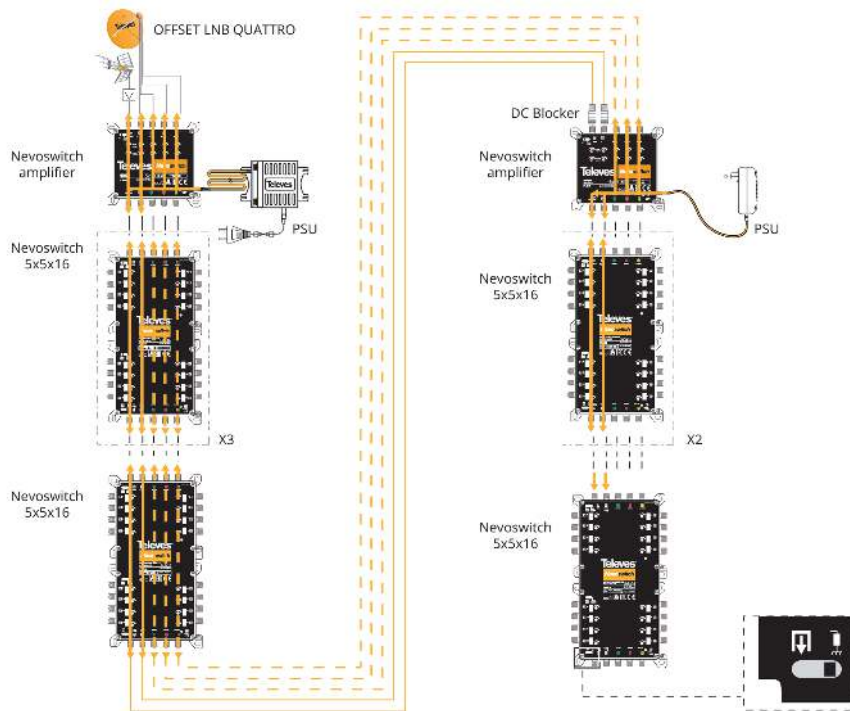

### Highlights

- Hoher Ausgangspegel
- Schalter zum aktivieren oder deaktivieren der Spannungsversorgung von terrestrischen

Mastverstärkern (VDC or OFF)

- Pegelsteller (20 dB) und Entzerrer (12 dB) individuell anpassbar
- Spannungsversorgung über VL Eingang/Ausgang

## Merkmale

---

- Sehr kompakt
- Gussgehäuse bei Televes entwickelt und hergestellt
- Eingänge und Durchschleifausgänge farblich markiert
- 12/18 V Netzteil
- Geringer Stromverbrauch, dadurch ökonomischer Betrieb (receiverpowered)

## Anwendungsbeispiel

---