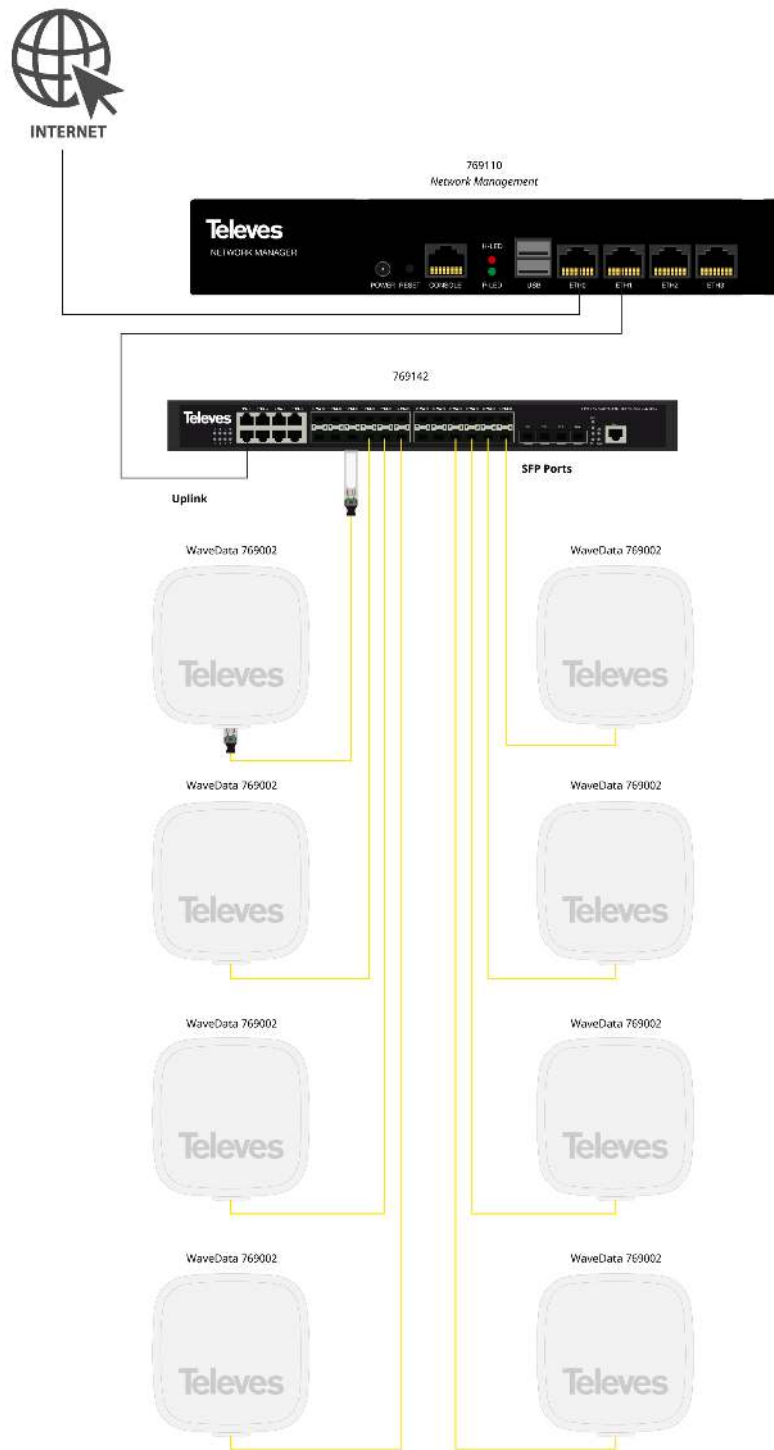

Gestionnaire de réseau 4xGbE

Routeur qui permet la gestion, le routage et l'accès sécurisée aux réseaux.

L'interface utilisateur intuitive simplifie la configuration et l'administration du système.

Le routeur comporte 4 ports GbE et un CPU Quad Core 1.99GHz et 2GB de RAM.

Réf.	769110
Réf. Logique	RDATA4
EAN13	8424450203590

Emballage

Boîte	1 pièces
--------------	----------

Données physiques

Poids net	2.200,00 g
Volume brut	12,44 dm ³
Poids brut	2.500,00 g
Largeur	250,00 mm
Hauteur	45,00 mm
Profondeur	210,00 mm
Poids du produit principal	2.000,00 g

Vous aimerez

- Portail Captif Hot-Spot
- Serveur/Client OpenVPN pour un accès distant sécurisé

- Serveur RADIUS pour le contrôle d'accès
- Pare-feu puissant et flexible
- Expansion de capacité d'enregistrement
- MultiWan/Haute disponibilité
- Interface utilisateur Web conviviale
- Support 802.1q
- Le produit est livré avec une alimentation électrique intégrée, mais également avec un connecteur pour le raccordement d'une alimentation électrique auxiliaire
- Montage en baie 19", hauteur 1U

Exemple d'application

Caractéristiques techniques : Ref. 769110

Nombre de cœurs du CPU		2
Vitesse du CPU	GHz	1,8
Capacité de la RAM	GB	2
Tension d'entrée	Vac	100 ... 240
Fréquence secteur		50 Hz / 60 Hz
Tension de sortie	Vdc	12
Courant maximum de sortie	A	5
Nombre de ports Gigabit Ethernet (10/100/1000BaseT)		4
Nombre de ports USB		2
Port d'affichage		VGA
Alimentation PoE		Oui
OS		FreeBSD
Température de fonctionnement	°C	-5 ... 45
Couleur		Noir