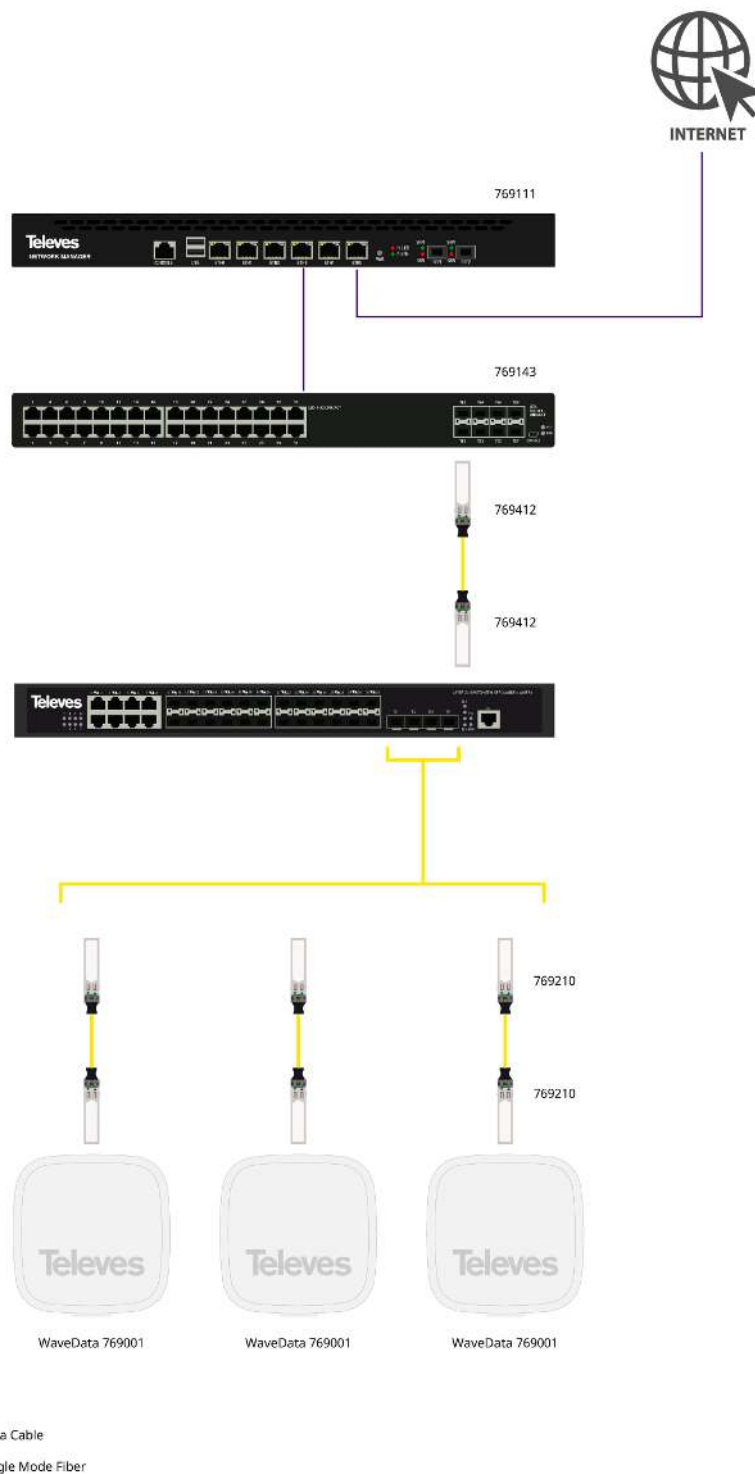

Gestor de Rede 6xGbE + 2xSFP

Router que permite o acesso seguro à gestão de redes, planeamento e firewall. O seu interface de utilizador intuitivo facilita e simplifica a gestão do sistema.

O router possui 6 portas GbE, 2 portas SFP e uma CPU Dual Core de 3.4GHz e 4GB de RAM.

Ref.	769111
	RDATA6
EAN13	8424450208014

Embalagem

Caixa	1 uni.
--------------	--------

Dados físicos

Peso líquido	4.305,00 g
Peso bruto	4.459,00 g
Largura	430,00 mm
Altura	45,00 mm
Profundidade	280,00 mm
Peso do produto principal	4.305,00 g

Destaca-se por

- Hot-Spot Portal Cativo
- OpenVPN Servidor/Cliente para acesso remoto seguro
- Servidor Radius para controle de acessos
- Firewall poderoso e flexível

- Ampla capacidade de registo de logs
- MultiWan/Elevada disponibilidade
- Compatibilidade com SFPs Gigabit com referências: 769210 ou 769212
- Interface de utilizador web intuitivo
- Suporta 802.1q
- Montagem em rack de 19" com 1U de altura

Exemplo de aplicação

Especificações técnicas : Ref. 769111

Número de núcleos do CPU		2
Velocidade do CPU	GHz	3,4
RAM	GB	4
Tensão de entrada	Vac	100 ... 240
Frequência da rede		50 Hz / 60 Hz
Número de portas Gigabit Ethernet (10/100/1000BaseT)		6
Número de portas SFP (1Gbps)		2
Número de portas USB		2
Saída de visualização		VGA
OS		FreeBSD
Temperatura de trabalho	°C	-5 ... 45
Cor		Preto