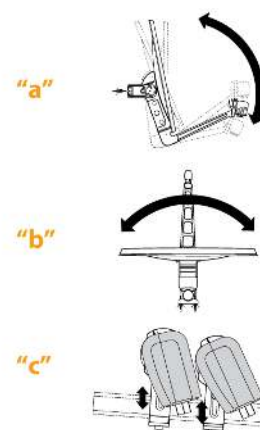

Cechy wyróżniające

- Aluminiowy, bardzo wytrzymały reflektor Brinell
- Uchwyt na konwerter wykonany z odlewu (zamac), regulowana wysokość
- Uchwyt mocujący zapewnia stabilność zamontowanej anteny

- Wymiary, konstrukcja oraz specyfikacje techniczne anteny są wyrazem maksymalnej precyzji
- Wstępnie zmontowane ramię i uchwyt – krótszy czas instalacji (tylko 4 kroki)
- Bardzo stabilna struktura oraz długa żywotność, dzięki solidnej i wytrzymałej podporze tylnej
- Ramię galwanizowane ogniowo
- System ukrywający kabel
- Aluminiowy reflektor, galwanizowana podpora tylna oraz śruby nierdzewne gwarantują długotrwałe rozwiązanie
- Homologowane przez TÜV Nord (niemiecki urząd certyfikujący)
- Opcja multisatelitarna (4 SAT), do 20° (nr kat. 790901 i 790902)
- Logo Televes

Szczegóły montażu

Dzięki wstępnie zmontowanym elementom, montaż anten z serii QSD składa się z 4 prostych kroków:

1

2

3

4

5

6

Specyfikacje techniczne : Ref. 790203

Zakres częstotliwości	GHz	10,7 ... 12,75
Zysk (11.75GHz)	dBi	38,5
Kąt offsetu	°	27,8
Kąt elewacji	°	10 ... 80
Kąt promieniowania	°	2,3
Tłum. prom. wstecznego		0.6000
Wymiary anteny: Wysokość	mm	850
Wymiary anteny: Szerokość	mm	750
Materiał anteny satelitarnej		Aluminium
Średnica uchwyt do LNB	mm	40
Obciążenie wiatrem (@130Km/h)	N	523,2
Obciążenie wiatrem (@150Km/h)	N	719,4
Średnica masztu	mm	45 ... 90