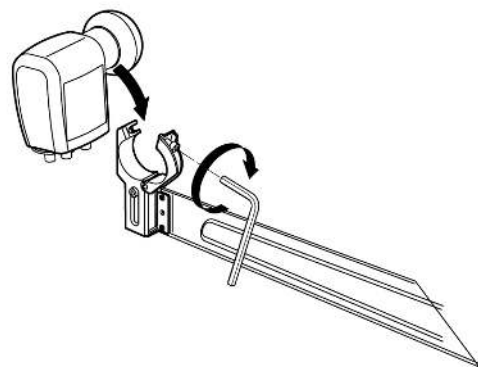

Cechy wyróżniające

- Aluminiowy, bardzo wytrzymały reflektor Brinell
- Uchwyt na konwerter wykonany z odlewu (zamac), regulowana wysokość
- Uchwyt mocujący zapewnia stabilność zamontowanej anteny

- Wymiary, konstrukcja oraz specyfikacje techniczne anteny są wyrazem maksymalnej precyzji
- Wstępnie zmontowane ramię i uchwyt – krótszy czas instalacji (tylko 4 kroki)
- Bardzo stabilna struktura oraz długa żywotność, dzięki solidnej i wytrzymałej podporze tylnej
- Ramię galwanizowane ogniowo
- System ukrywający kabel
- Aluminiowy reflektor, galwanizowana podpora tylna oraz śruby nierdzewne gwarantują długotrwałe rozwiązanie
- Homologowane przez TÜV Nord (niemiecki urząd certyfikujący)
- Opcja multisatelitarna (4 SAT), do 20° (nr kat. 790901 i 790902)
- Logo Televes

Szczegóły montażu

Dzięki wstępnie zmontowanym elementom, montaż anten z serii QSD składa się z 4 prostych kroków:

1

2

3

4

5

6

Specyfikacje techniczne : Ref. 790203

Zakres częstotliwości	GHz	10,7 ... 12,75
Zysk (11.75GHz)	dBi	38,5
Kąt offsetu	°	27,8
Kąt elewacji	°	10 ... 80
Kąt promieniowania	°	2,3
Tłum. prom. wstecznego		0.6000
Wymiary anteny: Wysokość	mm	850
Wymiary anteny: Szerokość	mm	750
Materiał anteny satelitarnej		Aluminium
Średnica uchwyt do LNB	mm	40
Obciążenie wiatrem (@130Km/h)	N	523,2
Obciążenie wiatrem (@150Km/h)	N	719,4
Średnica masztu	mm	45 ... 90