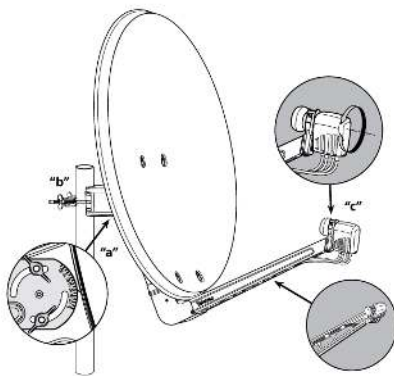

## Detalles de montaje/configuración

---

Gracias a sus elementos premontados, la serie QSD se monta muy fácilmente, en tan sólo 5 pasos:

1

2

3

4

5

## Especificaciones técnicas : Ref. 790204

Margen de frecuencia	MHz	10,7 ... 12,75
Ganancia (11,75GHz)	dBi	38,5
Ángulo offset	°	27,8
Ángulo de elevación	°	10 ... 80
Ancho de haz	°	2,3
Relación f/D		0.6000
Dimensiones del plato: Alto	mm	850
Dimensiones del plato: Ancho	mm	750
Material del plato		Aluminio
Diámetro del la abrazadera LNB	mm	40
Carga al viento (@130Km/h)	N	523,2
Carga al viento (@150Km/h)	N	719,4
Diámetro del mástil	mm	45 ... 90