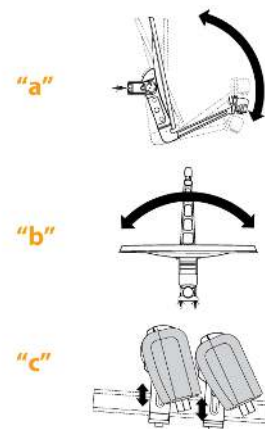

### Datos físicos

<b>Peso neto</b>	11.000,00 g
<b>Volumen bruto</b>	170,90 dm <sup>3</sup>
<b>Peso bruto</b>	11.000,00 g
<b>Anchura</b>	800,00 mm
<b>Altura</b>	920,00 mm
<b>Profundidad</b>	820,00 mm
<b>Peso del producto principal</b>	7.457,00 g

## Detalles de montaje/configuración

---

Gracias a sus elementos premontados, la serie QSD se monta muy fácilmente, en tan sólo 5 pasos:

1

2

3

4

5

## Especificaciones técnicas : Ref. 790204

Margen de frecuencia	MHz	10,7 ... 12,75
Ganancia (11,75GHz)	dBi	38,5
Ángulo offset	°	27,8
Ángulo de elevación	°	10 ... 80
Ancho de haz	°	2,3
Relación f/D		0.6000
Dimensiones del plato: Alto	mm	850
Dimensiones del plato: Ancho	mm	750
Material del plato		Aluminio
Diámetro del la abrazadera LNB	mm	40
Carga al viento (@130Km/h)	N	523,2
Carga al viento (@150Km/h)	N	719,4
Diámetro del mástil	mm	45 ... 90