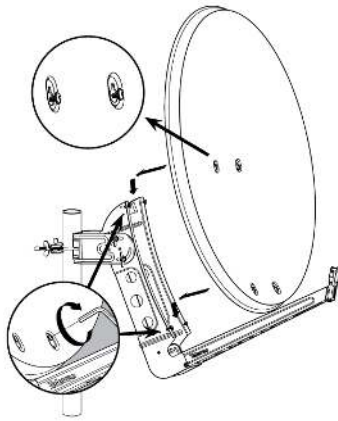

### Datos físicos

<b>Peso neto</b>	11.000,00 g
<b>Volumen bruto</b>	170,90 dm <sup>3</sup>
<b>Peso bruto</b>	11.000,00 g
<b>Anchura</b>	800,00 mm
<b>Altura</b>	920,00 mm
<b>Profundidad</b>	820,00 mm
<b>Peso del producto principal</b>	7.457,00 g

## Detalles de montaje/configuración

---

Gracias a sus elementos premontados, la serie QSD se monta muy fácilmente, en tan sólo 5 pasos:

1

2

3

4

5

## Especificaciones técnicas : Ref. 790204

Margen de frecuencia	MHz	10,7 ... 12,75
Ganancia (11,75GHz)	dBi	38,5
Ángulo offset	°	27,8
Ángulo de elevación	°	10 ... 80
Ancho de haz	°	2,3
Relación f/D		0.6000
Dimensiones del plato: Alto	mm	850
Dimensiones del plato: Ancho	mm	750
Material del plato		Aluminio
Diámetro del la abrazadera LNB	mm	40
Carga al viento (@130Km/h)	N	523,2
Carga al viento (@150Km/h)	N	719,4
Diámetro del mástil	mm	45 ... 90