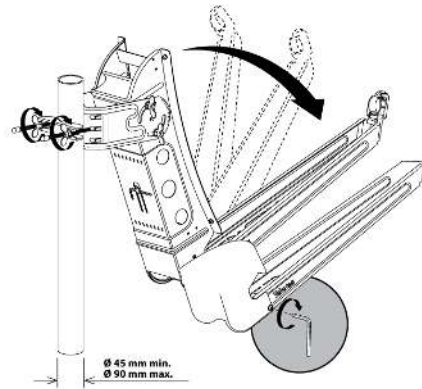

### Destaca por

- Reflector de aluminio de gran dureza Brinell
- Soporte del LNB en zamak, reglable en altura
- El soporte de fijación ofrece gran estabilidad al conjunto
- Sus dimensiones, diseño y características son la expresión de máxima precisión
- Antena premontada para reducir los tiempos de la instalación, en sólo cuatro pasos
- Estructura muy estable, de largo tiempo de vida, gracias entre otros al robusto soporte trasero
- Brazo reforzado y galvanizado
- Paso oculto del cable por el interior del brazo para mejorar el aspecto del conjunto
- El disco de aluminio, su soporte galvanizado y los tornillos de acero inoxidable, garantizan una solución de larga duración
- Homologación TÜV Nord (organismo certificador alemán: el disco ha superado los más rigurosos tests de seguridad y calidad llevados a cabo por esta entidad de renombrado prestigio)
- Opción de multisatélite (4 satélites), hasta 20° (ref. 790901 y 790902)
- Con logo Televes

## Detalles de montaje/configuración

---

Gracias a sus elementos premontados, la serie QSD se monta muy fácilmente, en tan sólo 5 pasos:

1

2

3

4

5

## Especificaciones técnicas : Ref. 790204

Margen de frecuencia	MHz	10,7 ... 12,75
Ganancia (11,75GHz)	dBi	38,5
Ángulo offset	°	27,8
Ángulo de elevación	°	10 ... 80
Ancho de haz	°	2,3
Relación f/D		0.6000
Dimensiones del plato: Alto	mm	850
Dimensiones del plato: Ancho	mm	750
Material del plato		Aluminio
Diámetro del la abrazadera LNB	mm	40
Carga al viento (@130Km/h)	N	523,2
Carga al viento (@150Km/h)	N	719,4
Diámetro del mástil	mm	45 ... 90