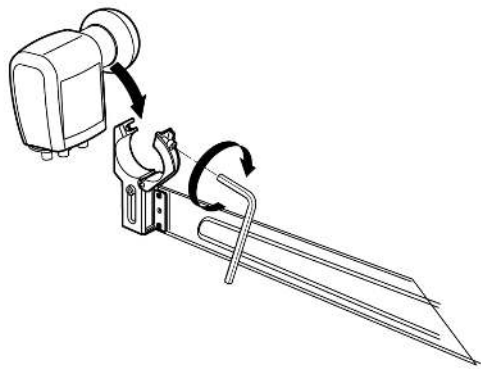

## Detalles de montaje/configuración

---

Gracias a sus elementos premontados, la serie QSD se monta muy fácilmente, en tan sólo 5 pasos:

1

2

3

4

5

## Especificaciones técnicas : Ref. 790204

Margen de frecuencia	MHz	10,7 ... 12,75
Ganancia (11,75GHz)	dBi	38,5
Ángulo offset	°	27,8
Ángulo de elevación	°	10 ... 80
Ancho de haz	°	2,3
Relación f/D		0.6000
Dimensiones del plato: Alto	mm	850
Dimensiones del plato: Ancho	mm	750
Material del plato		Aluminio
Diámetro del la abrazadera LNB	mm	40
Carga al viento (@130Km/h)	N	523,2
Carga al viento (@150Km/h)	N	719,4
Diámetro del mástil	mm	45 ... 90