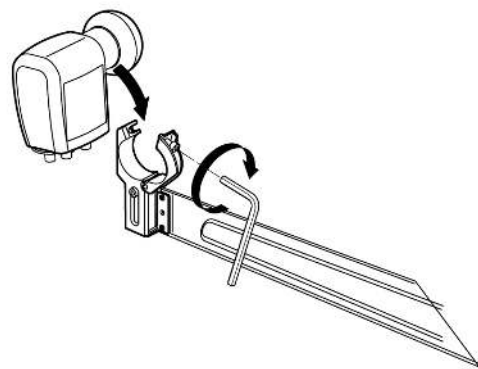

Cechy wyróżniające

- Aluminiowy, bardzo wytrzymały reflektor Brinell

- Uchwyt na konwerter wykonany z odlewu (zamak), regulowana wysokość
- Uchwyt mocujący zapewnia stabilność zamontowanej anteny
- Wymiary, konstrukcja oraz specyfikacje techniczne anteny są wyrazem maksymalnej precyzji
- Wstępnie zmontowane ramię i uchwyt – krótszy czas instalacji (tylko 4 kroki)
- Bardzo stabilna struktura oraz długa żywotność, dzięki solidnej i wytrzymałej podporze tylnej
- Ramię galwanizowane ogniowo
- System ukrywający kabel
- Aluminiowy reflektor, galwanizowana podpora tylna oraz śruby nierdzewne gwarantują długotrwałe rozwiązanie
- Homologowane przez TÜV Nord (niemiecki urząd certyfikujący)
- Opcja multisatelitarna (4 SAT), do 20° (nr kat. 790901 i 790902)
- Logo Televes

Szczegóły montażu

Dzięki wstępnie zmontowanym elementom, montaż anten z serii QSD składa się z 4 prostych kroków:

1

2

3

4

5

6

Specyfikacje techniczne : Ref. 790302

Zakres częstotliwości	GHz	10,7 ... 12,75
Zysk (11.75GHz)	dBi	39,5
Kąt offsetu	°	27,2
Kąt elewacji	°	10 ... 80
Kąt promieniowania	°	1,98
Tłum. prom. wstecznego		0.6000
Wymiary anteny: Wysokość	mm	955
Wymiary anteny: Szerokość	mm	850
Materiał anteny satelitarnej		Aluminium
Średnica uchwyt do LNB	mm	40
Obciążenie wiatrem (@130Km/h)	N	672
Obciążenie wiatrem (@150Km/h)	N	924
Średnica masztu	mm	45 ... 90