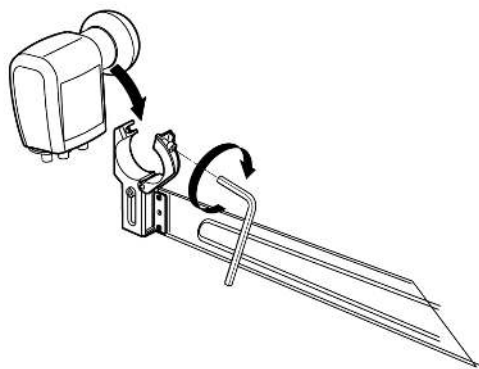

Cechy wyróżniające

- Aluminiowy, bardzo wytrzymały reflektor Brinell

- Uchwyt na konwerter wykonany z odlewu (zamak), regulowana wysokość
- Uchwyt mocujący zapewnia stabilność zamontowanej anteny
- Wymiary, konstrukcja oraz specyfikacje techniczne anteny są wyrazem maksymalnej precyzji
- Wstępnie zmontowane ramię i uchwyt – krótszy czas instalacji (tylko 4 kroki)
- Bardzo stabilna struktura oraz długa żywotność, dzięki solidnej i wytrzymałej podporze tylnej
- Ramię galwanizowane ogniowo
- System ukrywający kabel
- Aluminiowy reflektor, galwanizowana podpora tylna oraz śruby nierdzewne gwarantują długotrwałe rozwiązanie
- Homologowane przez TÜV Nord (niemiecki urząd certyfikujący)
- Opcja multisatelitarna (4 SAT), do 20° (nr kat. 790901 i 790902)
- Logo Televes

Szczegóły montażu

Dzięki wstępnie zmontowanym elementom, montaż anten z serii QSD składa się z 4 prostych kroków:

1

2

3

4

5

6

Specyfikacje techniczne : Ref. 790303

Zakres częstotliwości	GHz	10,7 ... 12,75
Zysk (11.75GHz)	dBi	39,5
Kąt offsetu	°	27,2
Kąt elewacji	°	10 ... 80
Kąt promieniowania	°	1,98
Tłum. prom. wstecznego		0.6000
Wymiary anteny: Wysokość	mm	955
Wymiary anteny: Szerokość	mm	850
Materiał anteny satelitarnej		Aluminium
Średnica uchwyt do LNB	mm	40
Obciążenie wiatrem (@130Km/h)	N	672
Obciążenie wiatrem (@150Km/h)	N	924
Średnica masztu	mm	45 ... 90