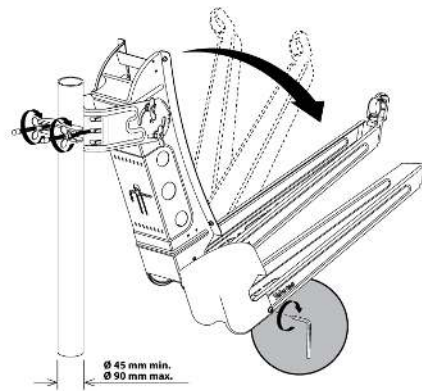

Nr Kat.	790303
Nr log.	S85QSD-Z
EAN13	8424450146408

Inne funkcje

Kolor	Ceglasty
Zasilacz	Nie zawarty
Sposób dostawy	Opakowanie pojedyncze

Opakowanie

Pudełko	1 szt.
Paleta	4 szt.

Dane fizyczne

Waga netto	12.640,00 g
Objętość brutto	195,00 dm ³
Waga brutto	12.640,00 g
Szerokość	989,00 mm
Wysokość	895,00 mm
Głębokość	1.072,00 mm
Główna waga produktu	8.534,00 g

Cechy wyróżniające

- Aluminiowy, bardzo wytrzymały reflektor Brinell

- Uchwyt na konwerter wykonany z odlewu (zamak), regulowana wysokość
- Uchwyt mocujący zapewnia stabilność zamontowanej anteny
- Wymiary, konstrukcja oraz specyfikacje techniczne anteny są wyrazem maksymalnej precyzji
- Wstępnie zmontowane ramię i uchwyt – krótszy czas instalacji (tylko 4 kroki)
- Bardzo stabilna struktura oraz długa żywotność, dzięki solidnej i wytrzymałej podporze tylnej
- Ramię galwanizowane ogniowo
- System ukrywający kabel
- Aluminiowy reflektor, galwanizowana podpora tylna oraz śruby nierdzewne gwarantują długotrwałe rozwiązanie
- Homologowane przez TÜV Nord (niemiecki urząd certyfikujący)
- Opcja multisatelitarna (4 SAT), do 20° (nr kat. 790901 i 790902)
- Logo Televes

Szczegóły montażu

Dzięki wstępnie zmontowanym elementom, montaż anten z serii QSD składa się z 4 prostych kroków:

1

2

3

4

5

6

Specyfikacje techniczne : Ref. 790303

Zakres częstotliwości	GHz	10,7 ... 12,75
Zysk (11.75GHz)	dBi	39,5
Kąt offsetu	°	27,2
Kąt elewacji	°	10 ... 80
Kąt promieniowania	°	1,98
Tłum. prom. wstecznego		0.6000
Wymiary anteny: Wysokość	mm	955
Wymiary anteny: Szerokość	mm	850
Materiał anteny satelitarnej		Aluminium
Średnica uchwyt do LNB	mm	40
Obciążenie wiatrem (@130Km/h)	N	672
Obciążenie wiatrem (@150Km/h)	N	924
Średnica masztu	mm	45 ... 90