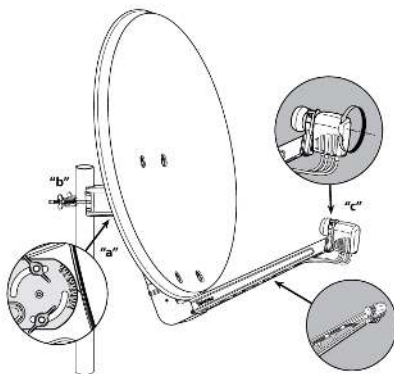

Nr Kat.	790303
Nr log.	S85QSD-Z
EAN13	8424450146408

Inne funkcje

Kolor	Ceglasty
Zasilacz	Nie zawarty
Sposób dostawy	Opakowanie pojedyncze

Opakowanie

Pudełko	1 szt.
Paleta	4 szt.

Dane fizyczne

Waga netto	12.640,00 g
Objętość brutto	195,00 dm ³
Waga brutto	12.640,00 g
Szerokość	989,00 mm
Wysokość	895,00 mm
Głębokość	1.072,00 mm
Główna waga produktu	8.534,00 g

Cechy wyróżniające

- Aluminiowy, bardzo wytrzymały reflektor Brinell

- Uchwyt na konwerter wykonany z odlewu (zamak), regulowana wysokość
- Uchwyt mocujący zapewnia stabilność zamontowanej anteny
- Wymiary, konstrukcja oraz specyfikacje techniczne anteny są wyrazem maksymalnej precyzji
- Wstępnie zmontowane ramię i uchwyt – krótszy czas instalacji (tylko 4 kroki)
- Bardzo stabilna struktura oraz długa żywotność, dzięki solidnej i wytrzymałej podporze tylnej
- Ramię galwanizowane ogniowo
- System ukrywający kabel
- Aluminiowy reflektor, galwanizowana podpora tylna oraz śruby nierdzewne gwarantują długotrwałe rozwiązanie
- Homologowane przez TÜV Nord (niemiecki urząd certyfikujący)
- Opcja multisatelitarna (4 SAT), do 20° (nr kat. 790901 i 790902)
- Logo Televes

Szczegóły montażu

Dzięki wstępnie zmontowanym elementom, montaż anten z serii QSD składa się z 4 prostych kroków:

1

2

3

4

5

6

Specyfikacje techniczne : Ref. 790303

Zakres częstotliwości	GHz	10,7 ... 12,75
Zysk (11.75GHz)	dBi	39,5
Kąt offsetu	°	27,2
Kąt elewacji	°	10 ... 80
Kąt promieniowania	°	1,98
Tłum. prom. wstecznego		0.6000
Wymiary anteny: Wysokość	mm	955
Wymiary anteny: Szerokość	mm	850
Materiał anteny satelitarnej		Aluminium
Średnica uchwyt do LNB	mm	40
Obciążenie wiatrem (@130Km/h)	N	672
Obciążenie wiatrem (@150Km/h)	N	924
Średnica masztu	mm	45 ... 90