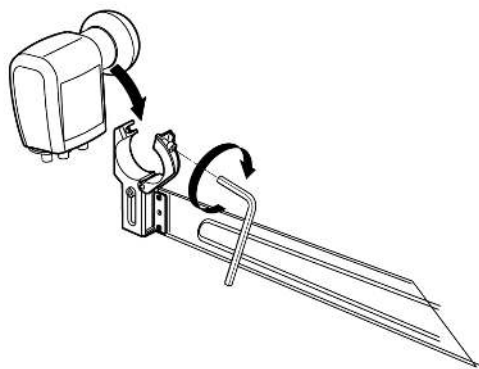

Cechy wyróżniające

- Aluminiowy, bardzo wytrzymały reflektor Brinell

- Uchwyt na konwerter wykonany z odlewu (zamac), regulowana wysokość
- Uchwyt mocujący zapewnia stabilność zamontowanej anteny
- Wymiary, konstrukcja oraz specyfikacje techniczne anteny są wyrazem maksymalnej precyzji
- Wstępnie zmontowane ramię i uchwyt – krótszy czas instalacji (tylko 4 kroki)
- Bardzo stabilna struktura oraz długa żywotność, dzięki solidnej i wytrzymałej podporze tylnej
- Ramię galwanizowane ogniowo
- System ukrywający kabel
- Aluminiowy reflektor, galwanizowana podpora tylna oraz śruby nierdzewne gwarantują długotrwałe rozwiązanie
- Homologowane przez TÜV Nord (niemiecki urząd certyfikujący)
- Opcja multisatelitarna (4 SAT), do 20° (nr kat. 790901 i 790902)
- Logo Televes

Szczegóły montażu

Dzięki wstępnie zmontowanym elementom, montaż anten z serii QSD składa się z 4 prostych kroków:

1

2

3

4

5

6

Specyfikacje techniczne : Ref. 790304

Zakres częstotliwości	GHz	10,7 ... 12,75
Zysk (11.75GHz)	dBi	39,5
Kąt offsetu	°	27,2
Kąt elewacji	°	10 ... 80
Kąt promieniowania	°	1,98
Tłum. prom. wstecznego		0.6000
Wymiary anteny: Wysokość	mm	955
Wymiary anteny: Szerokość	mm	850
Materiał anteny satelitarnej		Aluminium
Średnica uchwyt do LNB	mm	40
Obciążenie wiatrem (@130Km/h)	N	672
Obciążenie wiatrem (@150Km/h)	N	924
Średnica masztu	mm	45 ... 90