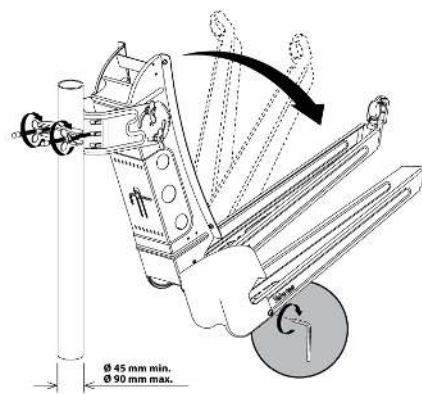

Nr Kat.	790304
Nr log.	S85QSD-W
EAN13	8424450149713

Inne funkcje

Kolor	Biały
Zasilacz	Nie zawarty
Sposób dostawy	Opakowanie pojedyncze

Opakowanie

Pudełko	1 szt.
Paleta	12 szt.

Dane fizyczne

Waga netto	12.640,00 g
Objętość brutto	204,00 dm ³
Waga brutto	12.640,00 g
Szerokość	989,00 mm
Wysokość	895,00 mm
Głębokość	1.072,00 mm
Główna waga produktu	8.544,00 g

Cechy wyróżniające

- Aluminiowy, bardzo wytrzymały reflektor Brinell

- Uchwyt na konwerter wykonany z odlewu (zamac), regulowana wysokość
- Uchwyt mocujący zapewnia stabilność zamontowanej anteny
- Wymiary, konstrukcja oraz specyfikacje techniczne anteny są wyrazem maksymalnej precyzji
- Wstępnie zmontowane ramię i uchwyt – krótszy czas instalacji (tylko 4 kroki)
- Bardzo stabilna struktura oraz długa żywotność, dzięki solidnej i wytrzymałej podporze tylnej
- Ramię galwanizowane ogniowo
- System ukrywający kabel
- Aluminiowy reflektor, galwanizowana podpora tylna oraz śruby nierdzewne gwarantują długotrwałe rozwiązanie
- Homologowane przez TÜV Nord (niemiecki urząd certyfikujący)
- Opcja multisatelitarna (4 SAT), do 20° (nr kat. 790901 i 790902)
- Logo Televes

Szczegóły montażu

Dzięki wstępnie zmontowanym elementom, montaż anten z serii QSD składa się z 4 prostych kroków:

1

2

3

4

5

6

Specyfikacje techniczne : Ref. 790304

Zakres częstotliwości	GHz	10,7 ... 12,75
Zysk (11.75GHz)	dBi	39,5
Kąt offsetu	°	27,2
Kąt elewacji	°	10 ... 80
Kąt promieniowania	°	1,98
Tłum. prom. wstecznego		0.6000
Wymiary anteny: Wysokość	mm	955
Wymiary anteny: Szerokość	mm	850
Materiał anteny satelitarnej		Aluminium
Średnica uchwyt do LNB	mm	40
Obciążenie wiatrem (@130Km/h)	N	672
Obciążenie wiatrem (@150Km/h)	N	924
Średnica masztu	mm	45 ... 90