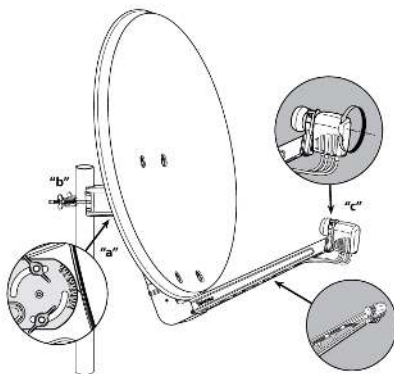

Nr Kat.	790304
Nr log.	S85QSD-W
EAN13	8424450149713

Inne funkcje

Kolor	Biały
Zasilacz	Nie zawarty
Sposób dostawy	Opakowanie pojedyncze

Opakowanie

Pudełko	1 szt.
Paleta	12 szt.

Dane fizyczne

Waga netto	12.640,00 g
Objętość brutto	204,00 dm ³
Waga brutto	12.640,00 g
Szerokość	989,00 mm
Wysokość	895,00 mm
Głębokość	1.072,00 mm
Główna waga produktu	8.544,00 g

Cechy wyróżniające

- Aluminiowy, bardzo wytrzymały reflektor Brinell

- Uchwyt na konwerter wykonany z odlewu (zamac), regulowana wysokość
- Uchwyt mocujący zapewnia stabilność zamontowanej anteny
- Wymiary, konstrukcja oraz specyfikacje techniczne anteny są wyrazem maksymalnej precyzji
- Wstępnie zmontowane ramię i uchwyt – krótszy czas instalacji (tylko 4 kroki)
- Bardzo stabilna struktura oraz długa żywotność, dzięki solidnej i wytrzymałej podporze tylnej
- Ramię galwanizowane ogniowo
- System ukrywający kabel
- Aluminiowy reflektor, galwanizowana podpora tylna oraz śruby nierdzewne gwarantują długotrwałe rozwiązanie
- Homologowane przez TÜV Nord (niemiecki urząd certyfikujący)
- Opcja multisatelitarna (4 SAT), do 20° (nr kat. 790901 i 790902)
- Logo Televes

Szczegóły montażu

Dzięki wstępnie zmontowanym elementom, montaż anten z serii QSD składa się z 4 prostych kroków:

1

2

3

4

5

6

Specyfikacje techniczne : Ref. 790304

Zakres częstotliwości	GHz	10,7 ... 12,75
Zysk (11.75GHz)	dBi	39,5
Kąt offsetu	°	27,2
Kąt elewacji	°	10 ... 80
Kąt promieniowania	°	1,98
Tłum. prom. wstecznego		0.6000
Wymiary anteny: Wysokość	mm	955
Wymiary anteny: Szerokość	mm	850
Materiał anteny satelitarnej		Aluminium
Średnica uchwyt do LNB	mm	40
Obciążenie wiatrem (@130Km/h)	N	672
Obciążenie wiatrem (@150Km/h)	N	924
Średnica masztu	mm	45 ... 90