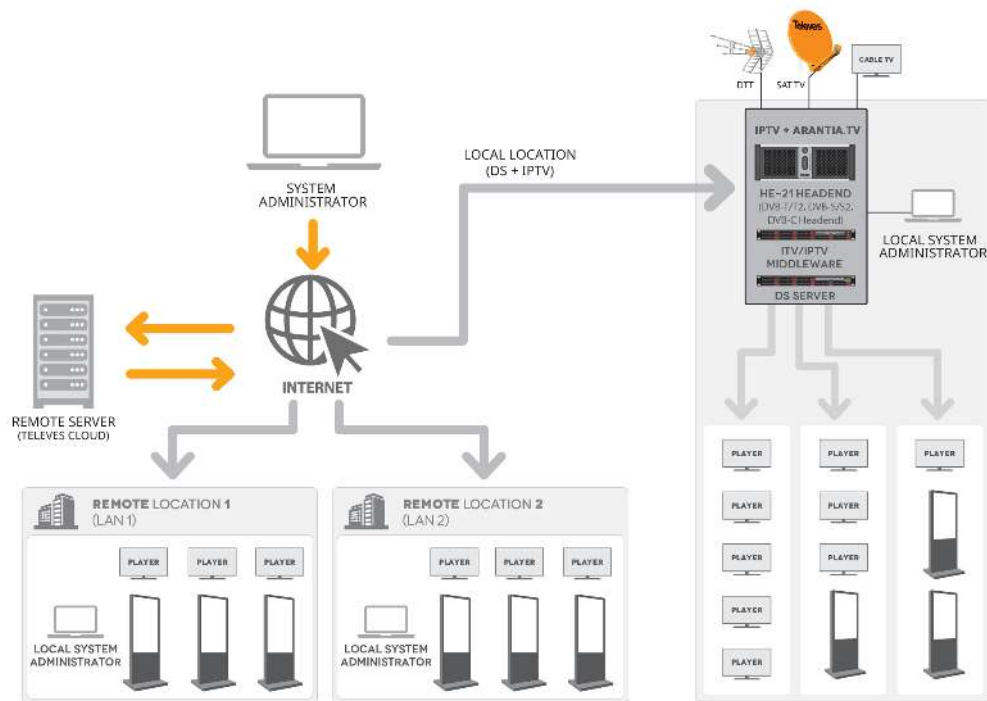

Плеер DS Totem

Тотем Digital Signage Arantia DS представляет собой новый инструмент для прямого общения с клиентами, полностью интегрируясь с окружающей средой в любом месте отеля благодаря инновационному и индивидуальному дизайну

Арт.	831801
№ арт.	ADS-TOT
EAN13	8424450155295

Упаковка

Коробка	1 шт.
---------	-------

Физические данные

Ширина	960,00 mm
Высота	2.160,00 mm
Глубина	610,00 mm

Отличается

- Продвигает имидж компании с помощью полностью персонализируемых решений благодаря логотипам и цветам
- Позволяет представлять различные виды цифровой информации (информация о событиях, адреса, реклама и продвижение) в одном рекламном пункте
- Оптимальное изображение воспроизводимого контента, благодаря прозрачной передней панели из многослойного стекла.

Основные характеристики

- IPS FHD экран 55" с интегрированным аудио и Smart Energy Saving (разработан специально для Digital Signage)
- Работает 24 часа 7 дней в неделю
- Электронная защита от внешних факторов, таких как пыль и влажность
- Легкое экструдированное алюминиевое шасси с тонким и утонченным дизайном
- Платформа MPEG2 MPEG4 AVC/H264
- Высокое разрешение до 1080p60
- Конфигурация и удаленный контроль
- Модульная архитектура программного обеспечения, готовая для работы и разработки сервисов
- HTML5 браузер с расширенным JavaScript API
- Габариты Тотема (высота x ширина x глубина): 2062 мм x 911 мм x 130 мм. Глубина основания: 560 мм.

Пример применения

Технические характеристики

Дисплей	IP панельная технология		
	Формат изображения		16:9
	Оригинальное разрешение		1920 x 1080 (FHD)
	Яркость		400 nit
	Контраст		1200:1
	Динамическое соотношение контрастов		500.000:1
	Угол просмотра (ГхВ)		178 x 178
	Быстродействие		мс 9 (GTG BW)
Технические характеристики	Напряжение	AB	220
	Мощность	A	3 - 5