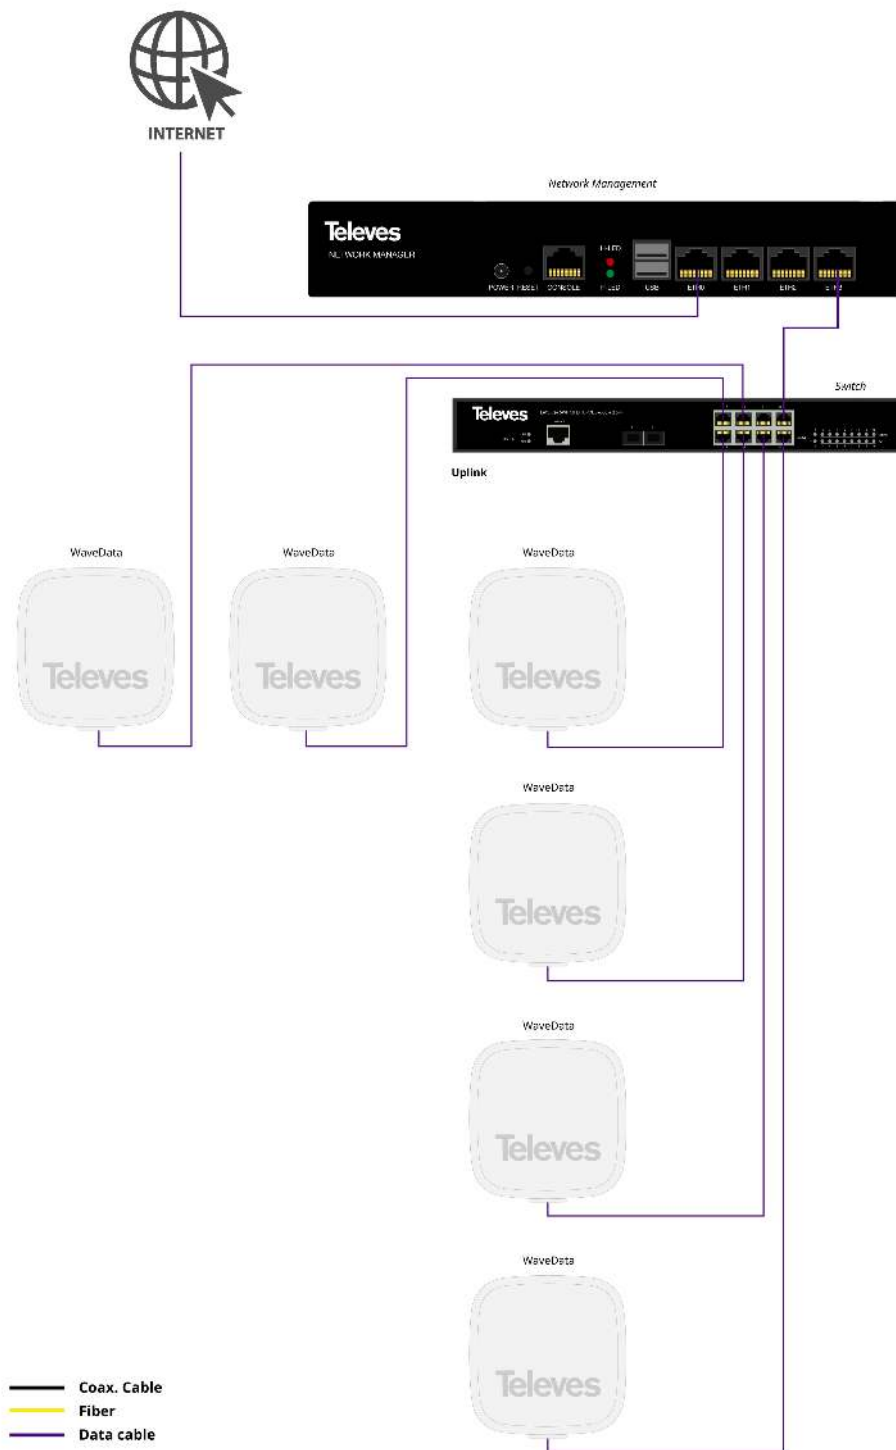

### Highlights

---

- Hot-Spot Captive Portal
- OpenVPN Server/Client für sicheren Fernzugriff

- Radius Server für die Zutrittskontrolle
- Leistungsstarke und flexible Firewall
- Ausführliche Protokollierungsfunktionen
- MultiWan/Hochverfügbarkeit
- Web-Benutzerfreundliche Bedienoberfläche
- Unterstützt 802.1q
- Das Gerät verfügt über ein integriertes Netzteil sowie über einen Anschluss, über den eine externe Stromversorgung angeschlossen werden kann
- 19" Einbaumasße, 1HE

## Anwendungsbeispiel

---