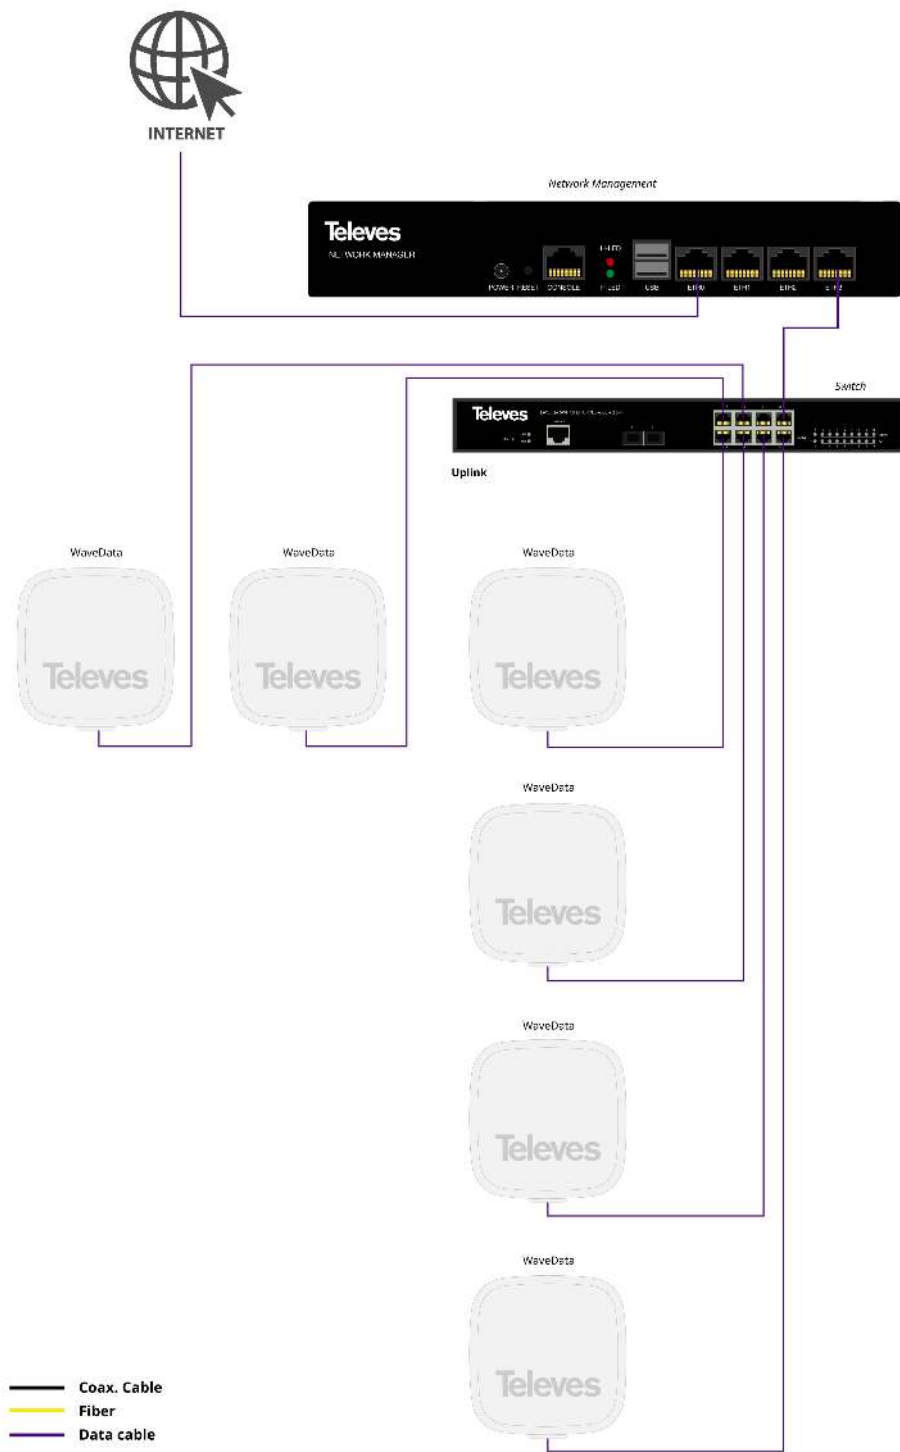

### Imballo

<b>Scatola</b>	1 pz.
----------------	-------

### Dati fisici

<b>Peso netto</b>	1.905,00 g
<b>Volume lordo</b>	11,40 dm <sup>3</sup>
<b>Peso lordo</b>	2.328,00 g
<b>Larghezza</b>	205,00 mm
<b>Altezza</b>	250,00 mm
<b>Profondità</b>	45,00 mm
<b>Peso del prodotto principale</b>	1.742,00 g

### Si distingue per

- Hot-Spot Captive Portal
- OpenVPN Server/Client per accesso remoto sicuro
- Radius Server per il controllo accesso

- Firewall potente e flessibile
- Completa capacità di registrazione
- MultiWan/Alta disponibilità
- Interfaccia utente web intuitiva
- Supporta 802.1q
- Il dispositivo è dotato di un alimentatore incorporato, ma anche di un connettore che consente il collegamento di un alimentatore ausiliario
- Installazione a Rack 19" con 1U di altezza

## Esempio di applicazione

---