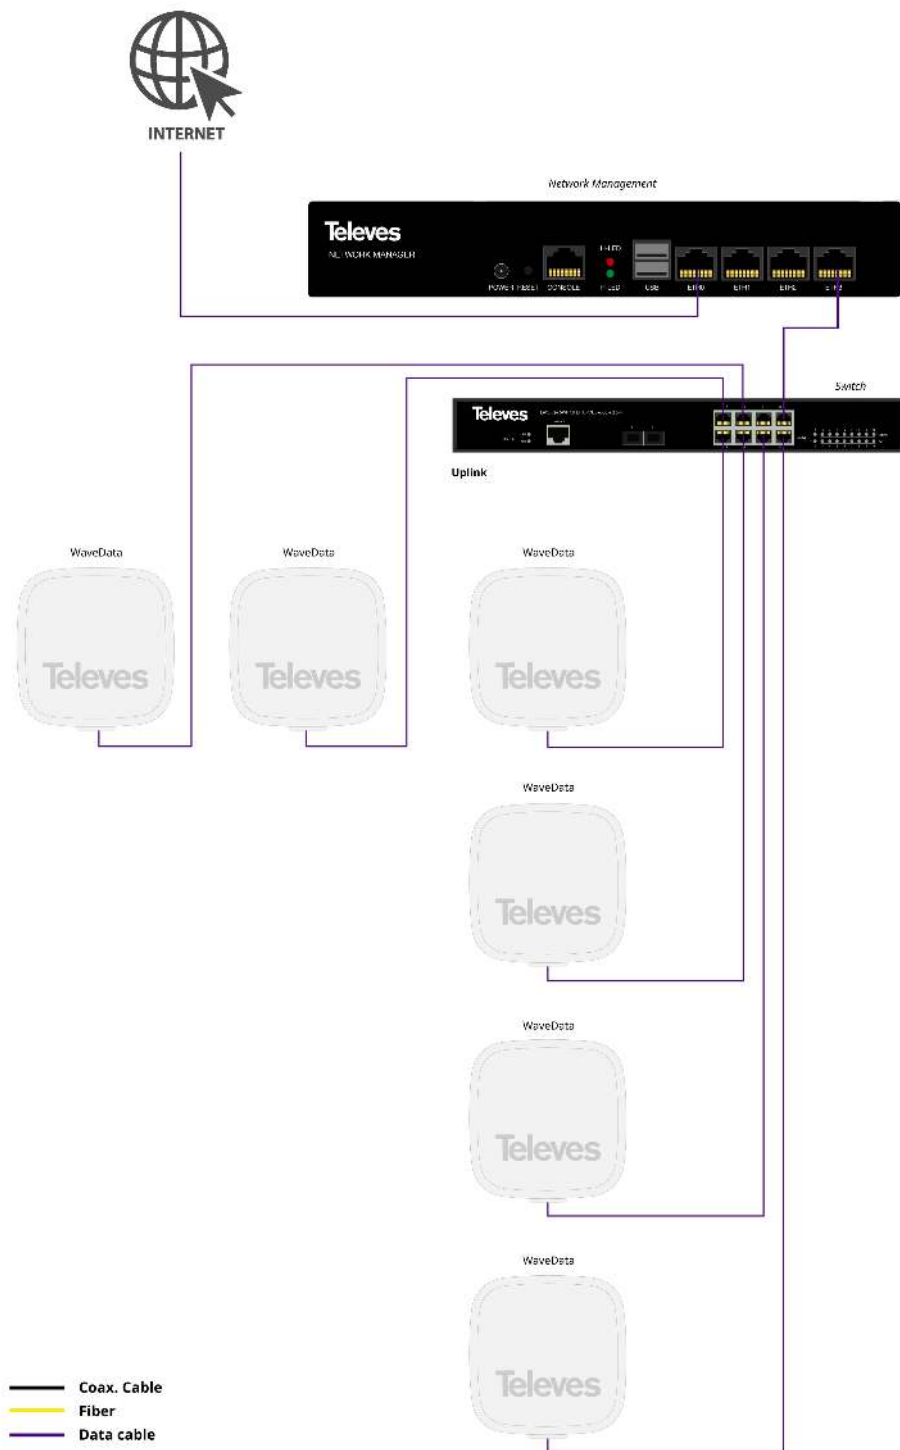

### Dane fizyczne

Waga netto	1.905,00 g
Objętość brutto	11,40 dm <sup>3</sup>
Waga brutto	2.328,00 g
Szerokość	205,00 mm
Wysokość	250,00 mm
Głębokość	45,00 mm
Główna waga produktu	1.742,00 g

### Cechy wyróżniające

- Portal przechwytyjący Hot-Spot
- Serwer/klient OpenVPN dla bezpiecznego dostępu zdalnego

- Serwer RADIUS do kontroli dostępu
- Wydajny i elastyczny firewall
- Szerokie możliwości rejestracji
- MultiWan/ Wysoka dostępność
- Przyjazny interfejs użytkownika
- Obsługa standardu 802.1q
- Urządzenie posiada wbudowany zasilacz, a także złącze umożliwiające podłączenie zasilania pomocniczego
- Montaż w szafie typu Rack 19" 1U

## Przykład zastosowania

---