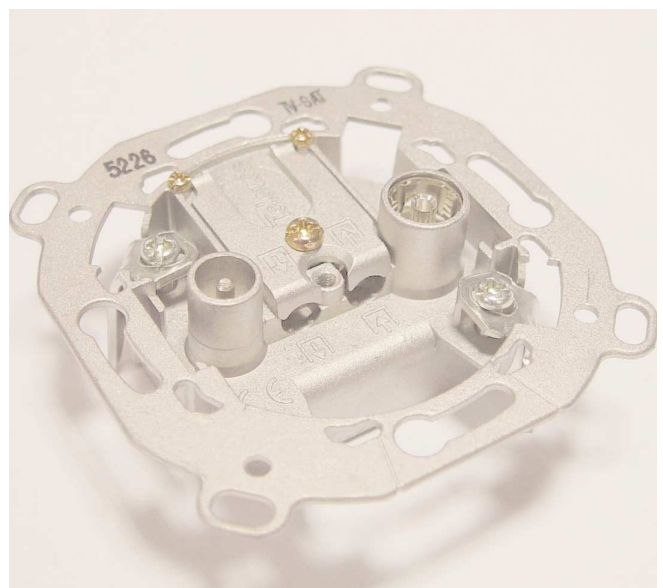

NUEVOS PRODUCTOS

Televés

Nuevas Tomas y Cajas de Paso

■ Las novedades que incorpora el nuevo chasis son:

- Vivo de engaste rápido y seguro.
- Sujeción del vivo al cable con la fuerza equivalente a la de un tornillo.
- Guía tipo conector "F" para introducir el vivo.
- Margen amplio en la longitud del vivo (5.....15mm) que dificulta los cortos entre vivo y malla.
- Brida en parte superior con apertura de 150°
- La brida consta de 3 filas dentadas en 9mm para una perfecta sujeción de la malla.
- Perforación del circuito impreso para compatibilizar el tornillo de fijación de los embellecedores.

Accesorios

Ref. 5441

Ref. 5440

Ref. 5442

Gama de productos

Tomas Separadoras 5 - 2.400 MHz

Toma separadora TV + FM/SAT	5226
-----------------------------	------

Cajas de Paso 5 - 2.400 MHz

Toma SCATV Separadora R - TV	5232
Caja de Paso SCATV 7dB	5233

Accesorios

Carátula toma TV/FM - SAT	5440
Carátula toma TV - R	5441
Suplemento pared	5442

Brida autoestable y de gran apertura

Orificios de presión de vivo