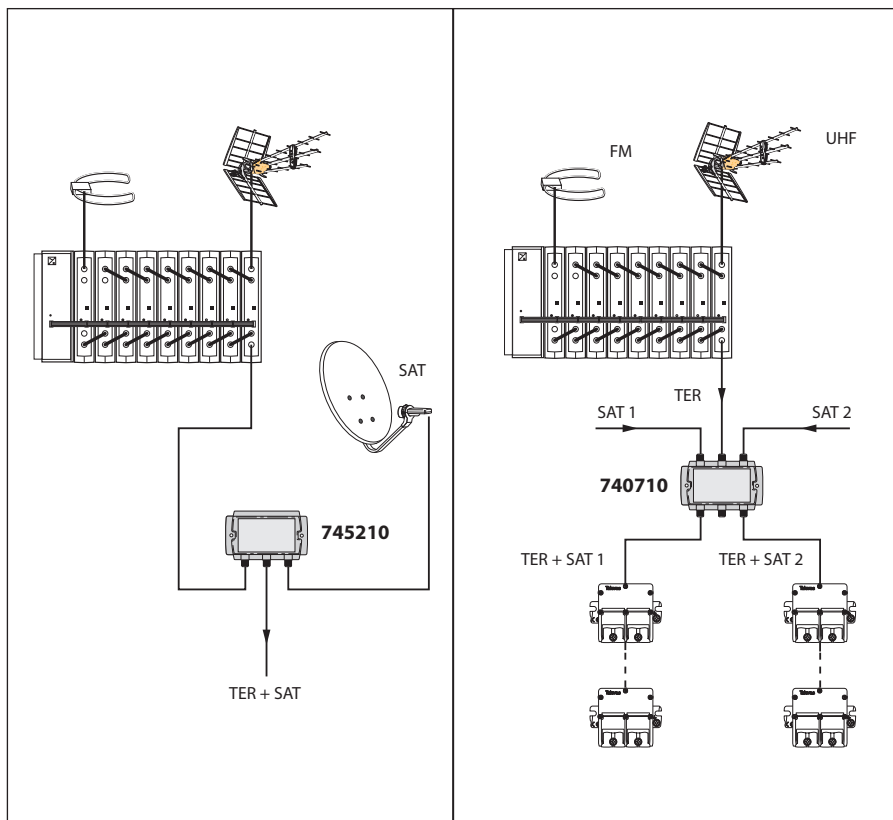

ТЕХНИЧЕСКИЙ ПАСПОРТ ИЗДЕЛИЯ

Отличительные особенности: Смесители, предназначенные для смешивания телевизионного эфирного цифрового сигнала ТВ и спутникового SAT в один кабель. Входы и выход выполнены в виде F-штекеров.

Технические характеристики: Приведены в таблице.

Конструкция и порядок установки: Иллюстрации на рисунках типового применения.

Утилизация: Данное изделие не представляет опасности для жизни и здоровья людей и для окружающей среды, после окончания срока его службы утилизация производится без специальных мер защиты окружающей среды.

Гарантия изготовителя: Производитель дает два года гарантии с момента покупки для стран ЕЭС. Для стран, не входящих в ЕЭС, применяются юридические гарантии данной страны на момент покупки. Для подтверждения даты покупки сохраняйте чек. В течение гарантийного срока Производитель бесплатно устранит неполадки, вызванные бракованными материалами или дефектами, возникшими по вине производителя.

Условия гарантийного обслуживания: Условия гарантийного обслуживания не предусматривают устранение ущерба, возникшего вследствие неправильного использования или износа изделия, форс-мажорных обстоятельств или иных факторов, находящегося вне контроля Производителя.

Лицензии и товарные знаки: Качество оборудования Производителя подтверждено международными сертификатами CE и ISO 9001, а также регулирующими лицензиями и сертификатами соответствующих стран.

Произведено: Televés, S.A., CIF: A15010176, Rua/Benefica de Conxo, 17, 15706 Santiago de Compostela, SPAIN,

DECLARACIÓN DE CONFORMIDAD ■ DECLARATION OF CONFORMITY ■ DECLARAÇÃO DE CONFORMIDADE ■ DECLARATION DE CONFORMITE ■ DICHIARAZIONE DI CONFORMITÀ ■ DEKLARACJA ZGODNOŚCI ■ KONFORMITÄTSEKRLÄRUNG ■ ΠΙΣΤΟΠΟΙΗΤΙΚΟ ΣΥΜΜΟΡΦΩΣΗΣ ■ FÖRSÄKRAN OM ÖVERENSSTÄMMELSE ■ ДЕКЛАРАЦИЯ СООТВЕТСТВИЯ ► www.televés.com