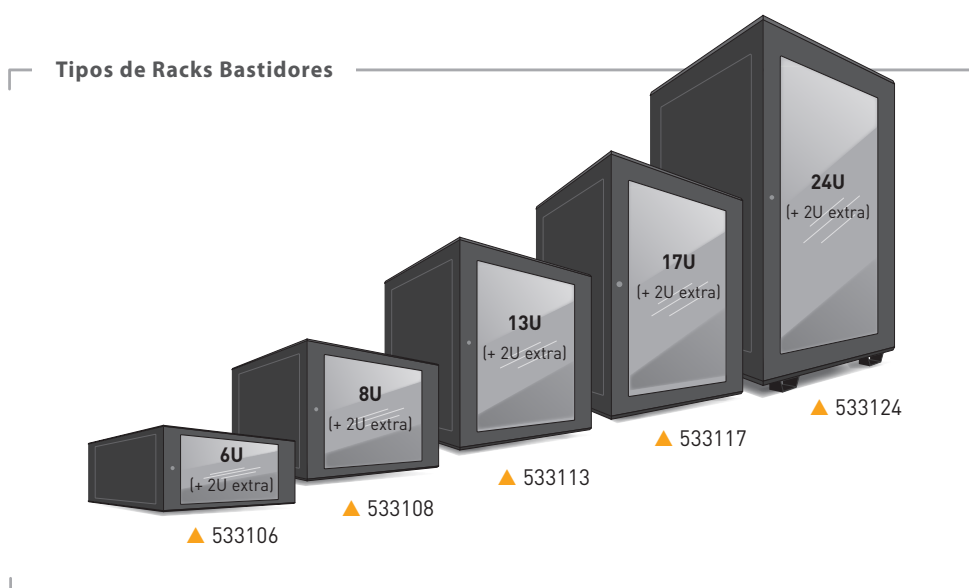

## 5 TAMANHOS PARA TODAS AS NECESSIDADES

REF.	DESCRIÇÃO	EAN 13
533106	Rack Bastidor 19" 6U (+2U extra) - Parede/Solo	8424450181997
533108	Rack Bastidor 19" 8U (+2U extra) - Parede/Solo	8424450182000
533113	Rack Bastidor 19" 13U (+2U extra) - Parede/Solo	8424450182017
533117	Rack Bastidor 19" 17U (+2U extra) - Parede/Solo	8424450181973
533124	Rack Bastidor 19" 24U (+2U extra) - Solo *	8424450181980

\* Com pés e porta traseira

Gama de racks 19" para o alojamento de equipamentos. Permitem otimizar o espaço, dando um aspecto compacto e profissional. Incluem dois painéis passa-cabos para os 2U extra. Fabricados em aço com lacagem exterior e interior negra, dota os armários de alta resistência à corrosão.

REF.	(x,y,z) mm	kg	U./Packing
533106	600 x 380 x 400	16,481	1/caixa
533108	600 x 460 x 400	18,392	1/caixa
533113	600 x 690 x 400	24,052	1/caixa
533117	600 x 870 x 400	29,042	1/caixa
533124	600 x 1200 x 600	56,50	1/caixa - 1/paleta