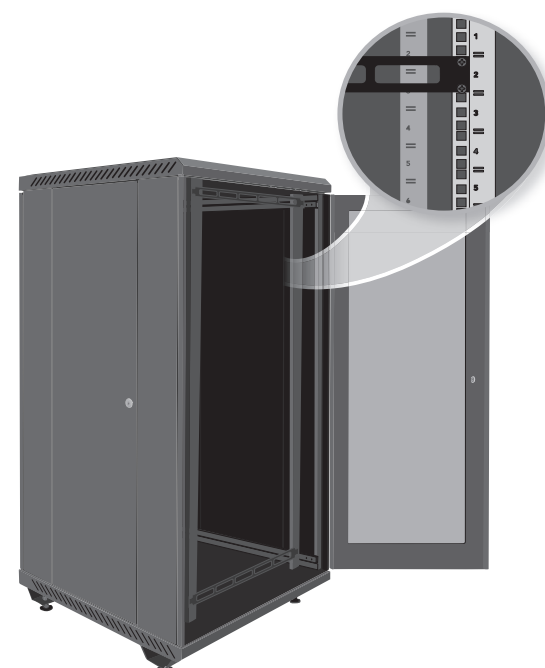

Detalhe numeração de unidades nos perfis verticais frontais