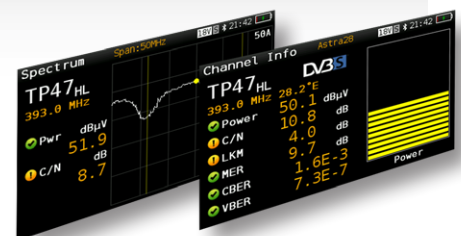

WIDEBAND-LNB KOMPATIBEL

Från 250 till 2300 MHz

Denna funktion för DVB-S/S2 gör det möjligt att analysera en satellitkanal i vilken frekvens som helst inom området 250 MHz till 2300 MHz. Således kan instrumentet kopplas direkt till vilken utgång som helst från ett Wideband-LNB (2 utgångar: vertikal och horisontell)