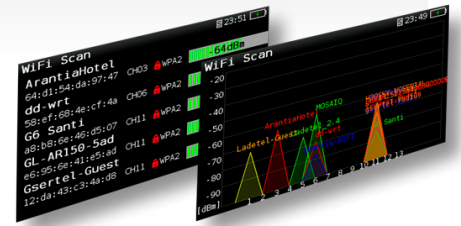

Installatören kan trådlöst komma åt utrustningen när som helst, var som helst i installationen (beroende på den lokala nätverksanslutningen), med bekvämligheten att alltid använda sin egen enhet.

Installera bara H30Evolution-appen på din enhet och anslut den till WiFi-nätverket som genereras av mätaren (AP-läge).

WiFi- OCH BLUETOOTH-ANSLUTNING

Trådlös åtkomst till instrumentet

Utrustat med 2,4 / 5 GHz WiFi och Bluetooth ger en säker anslutning via en Android- eller iOS-enhet eller en PC. På detta sätt kan webbgränssnittet användas för att hämta och redigera kanalplaner, användarprofiler eller exportera mätningar etc.

WiFi-ANALYSATOR (*)

Alla band (2,4 och 5 GHz)

Denna funktionalitet tillåter en fullständig analys av WiFi-bandet med automatisk upptäckt av alla nätverk. Var och en av dem identifieras med namn, och effektnivån från accesspunkten visas. Två visningslägen tillhandahålls för användaren. "List-läget" ger en lista över detekterade nätverk med tillhörande data och effektnivå, medan "Kart-läget" visar dem på en tvåaxlad karta: effektnivå kontra frekvens.

(*) Tillvalsfunktion: Ref. 593250

SERVICE- OCH IPTV-ANALYSATOR (*)

IPTV- och RF-information

Tillåter demodulering och analys av IPTV-strömmar (både Unicast och Multicast), inte bara genom videon utan också genom att visa total bithastighet och bithastighet för varje tjänst. Relevant information för varje tjänst visas: SID, VPID, AID, videoprofil, bithastighet för både ljud och video.