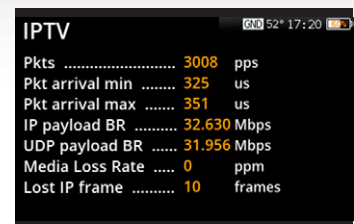

WiFi-ANALYSATOR (*)

Alla band (2,4 och 5 GHz)

Denna funktionalitet tillåter en fullständig analys av WiFi-bandet med automatisk upptäckt av alla nätverk. Var och en av dem identifieras med namn, och effektnivån från accesspunkten visas. Två visningslägen tillhandahålls för användaren. "List-läget" ger en lista över detekterade nätverk med tillhörande data och effektnivå, medan "Kart-läget" visar dem på en tvåaxlad karta: effektnivå kontra frekvens.

(*) Tillvalsfunktion: Ref. 593250

SERVICE- OCH IPTV-ANALYSATOR (*)

IPTV- och RF-information

Tillåter demodulering och analys av IPTV-strömmar (både Unicast och Multicast), inte bara genom videon utan också genom att visa total bithastighet och bithastighet för varje tjänst. Relevant information för varje tjänst visas: SID, VPID, AID, videoprofil, bithastighet för både ljud och video.

Dessutom tillför detta alternativ RF-mätningarna eftersom denna information via tjänsten analyseras för dessa signaler.

För IPTV-signaler analyseras också protokoll UDP/RTP, till exempel UDP-format, Media Loss Rate, förlorade IP-paket.

(*) Tilläggfunktion: Ref. 593251

HEVC-DISPLAY (*)

På din mobila enhet

Denna funktionalitet stöder HEVC H.265 nya komprimeringsformat, som gör det möjligt att visa videosignaler på din mobila enhet med maximal Full HD-upplösning (1920 x 1080). Visning sker alltid på smarttelefonen, surfplattan eller datorn (multiskärm-läget) så länge din maskinvara är H.265-kompatibel.

(*) Tilläggfunktion: Ref. 593252

GUIDAD SATELLIT-INJUSTERING

Självkonfiguration av LNB